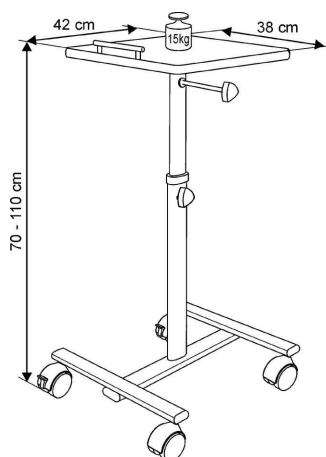

ANDERS+KERN**Chariot de projection EuroLine DVP I**

- structure en tube ovale
- couleur de la structure: gris lumière
- 4 roulettes doubles — dont 2 à frein
- dimensions du plateau: (L)420 x (P)380 mm
- capacité de charge du plateau: 15 kg
- hauteur réglable de 700 à 1.100 mm
- poids: 7.900 g

Chariot de projection EuroLine DVP I, esquisse

Produit	Modèle	Capacité de charge	Surface de rangement	Couleur	Numéro de fabricant	Code
Chariot de projection EuroLine DVP I	hauteur réglable	15 kg	1	gris lumière	AK-EL-DVP-I	7050024