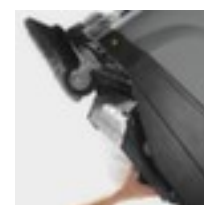

## Kärcher Kärcher Kehrsaugmaschine KM 75/40 W G KM 75/40 W G

Artikelnummer: 237279

**KÄRCHER**

## Technische Details

Antrieb	4-Takt-Motor	Arbeitsgeschwindigkeit	4,5 km/h
Akkubetrieb	nein	Anzahl pro Palette	1 st
Arbeitsbreite	550 mm	Verpackungsmenge	1 st
Höhe	1190 mm	Max. Flächenleistung	3375 m <sup>2</sup> /h
Breite	750 mm	Kehrgutbehälter	40 l
Lieferumfang	Polyester-Flachfaltenfilter	Gewicht (mit Zubehör)	87 kg
Ausstattung	Polyester-Flachfaltenfilter	Arbeitsbreite mit 1 Seitenbesen	750 mm
Abmessungen (L × B × H)	1430 / 750 / 1190 mm	Antriebsart	Benzin
Gewicht	110,614 kg	Motorenhersteller	Kohler
Steigfähigkeit	15 %	Länge	1430 mm
Filterfläche	1,8 m <sup>2</sup>	BaRaGr	21
Antrieb - Leistung	3300 W		