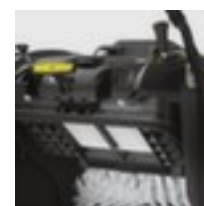

## Kärcher Kärcher Kehrsaugmaschine KM 75/40 W G KM 75/40 W G

Artikelnummer: 237279

**KÄRCHER**

## Technische Details

Antrieb	4-Takt-Motor	Arbeitsgeschwindigkeit	4,5 km/h
Akkubetrieb	nein	Anzahl pro Palette	1 st
Arbeitsbreite	550 mm	Verpackungsmenge	1 st
Höhe	1190 mm	Max. Flächenleistung	3375 m <sup>2</sup> /h
Breite	750 mm	Kehrgutbehälter	40 l
Lieferumfang	Polyester-Flachfaltenfilter	Gewicht (mit Zubehör)	87 kg
Ausstattung	Polyester-Flachfaltenfilter	Arbeitsbreite mit 1 Seitenbesen	750 mm
Abmessungen (L × B × H)	1430 / 750 / 1190 mm	Antriebsart	Benzin
Gewicht	110,614 kg	Motorenhersteller	Kohler
Steigfähigkeit	15 %	Länge	1430 mm
Filterfläche	1,8 m <sup>2</sup>	BaRaGr	21
Antrieb - Leistung	3300 W		