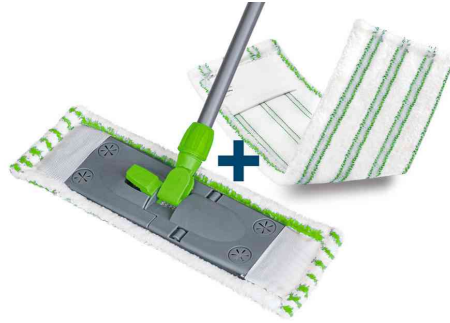

Peggy Perfect®

Bodenwischer mit Teleskopstiel, inkl. 2 Bezüge

- Mophalter aus Kunststoff
- Bezug aus Microfaser
- Maße Bezug: (B)450 x (T)140 mm
- Teleskopstiel ausziehbar bis 1.300 mm
- farbig sortiert in den Farben blau, hellgrün und lila -> kein spezieller Farbwunsch möglich!
- **Lieferumfang:** 1 Mophalter mit Teleskopstiel, 2 Bezüge

Anwendungsbeispiele:

- speziell für die Feuchtreinigung von glatten Böden wie Fliesen, PVC, Linoleum etc.

Bodenwischer, mit Teleskopstiel - blau

Bodenwischer, mit Teleskopstiel - hellgrün

Bodenwischer, mit Teleskopstiel - lila

Produkt	Ausführung	Maße	Farbe	VE	Hersteller- Nummer	Bestell- Nummer
Bodenwischer, mit Teleskopstiel	Microfaser	(B)450 x (L)1.300 mm	farbig sortiert		7547	6422089