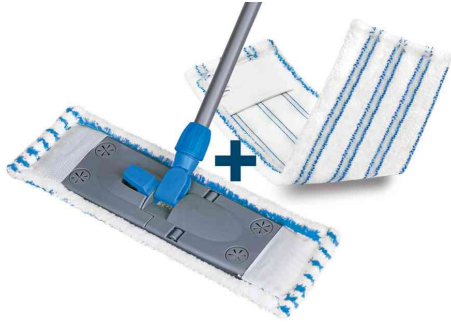

Peggy Perfect®

Bodenwischer mit Teleskopstiel, inkl. 2 Bezüge

- Mophalter aus Kunststoff
- Bezug aus Microfaser
- Maße Bezug: (B)450 x (T)140 mm
- Teleskopstiel ausziehbar bis 1.300 mm
- farbig sortiert in den Farben blau, hellgrün und lila -> kein spezieller Farbwunsch möglich!
- **Lieferumfang:** 1 Mophalter mit Teleskopstiel, 2 Bezüge

Anwendungsbeispiele:

- speziell für die Feuchtreinigung von glatten Böden wie Fliesen, PVC, Linoleum etc.

Bodenwischer, mit Teleskopstiel - blau

Bodenwischer, mit Teleskopstiel - hellgrün

Bodenwischer, mit Teleskopstiel - lila

Produkt	Ausführung	Maße	Farbe	VE	Hersteller- Nummer	Bestell- Nummer
Bodenwischer, mit Teleskopstiel	Microfaser	(B)450 x (L)1.300 mm	farbig sortiert		7547	6422089