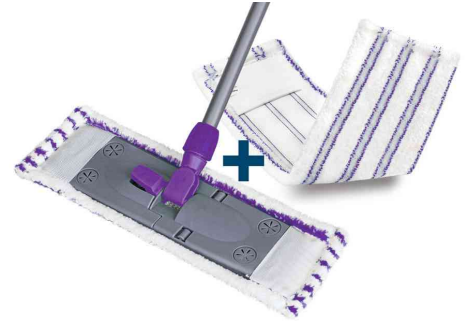

Peggy Perfect®

Bodenwischer mit Teleskopstiel, inkl. 2 Bezüge

- Mophalter aus Kunststoff
- Bezug aus Microfaser
- Maße Bezug: (B)450 x (T)140 mm
- Teleskopstiel ausziehbar bis 1.300 mm
- farbig sortiert in den Farben blau, hellgrün und lila -> kein spezieller Farbwunsch möglich!
- **Lieferumfang:** 1 Mophalter mit Teleskopstiel, 2 Bezüge

Anwendungsbeispiele:

- speziell für die Feuchtreinigung von glatten Böden wie Fliesen, PVC, Linoleum etc.

Bodenwischer, mit Teleskopstiel - blau

Bodenwischer, mit Teleskopstiel - hellgrün

Bodenwischer, mit Teleskopstiel - lila

Produkt	Ausführung	Maße	Farbe	VE	Hersteller- Nummer	Bestell- Nummer
Bodenwischer, mit Teleskopstiel	Microfaser	(B)450 x (L)1.300 mm	farbig sortiert		7547	6422089