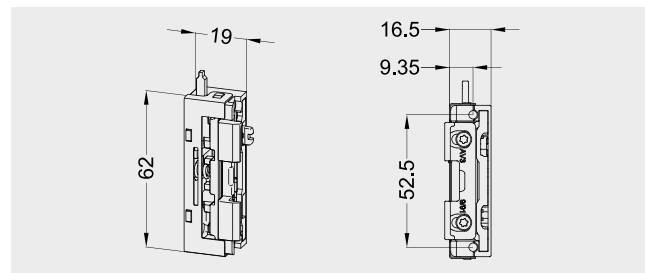

Die Winkhaus Tagesfalle ist daher eine einfache und kostengünstige Alternative zu herkömmlichen elektrischen Türöffnern. Denn diese Türöffner werden sehr häufig nur für die mechanische Tagesfunktion genutzt und nicht verkabelt. Nützlich kann eine solche Funktion in Türen mit hohem Publikumsverkehr (Ladentüren etc.) aber auch im Privatbereich sein – wenn beispielsweise das vor der Haustür stehende Auto be- oder entladen werden soll.

Universelles Bauteil

- für alle Winkhaus Standard-Falle-Riegel-Schließbleche FRA oder Schließleisten mit und ohne Fallenrutsche „FAB“
- rein mechanisch und daher montierbar ohne aufwändige Verkabelung
- beim Einsatz mit Standard-Verriegelungen (nicht autoLock AV3) rechts und links verwendbar

Ausführungen

a) Tagesfalle für Standardtüren

STV-TAGESFALLE 9/91 TAFa FA LS	5006562
STV-TAGESFALLE 9/91 TAFa FA RS	5006561
STV-TAGESFALLE 10/9 TAFa FA LS	5006564
STV-TAGESFALLE 10/9 TAFa FA RS	5006563

b) Tagesfalle mit „starker Feder“ für beanspruchte Türen (bei erhöhter Windlast oder erhöhtem Anpressdruck)

STV-TAGESFALLE 9/91 TAFa FA STARK LS	5015108
STV-TAGESFALLE 9/91 TAFa FA STARK RS	5015109
STV-TAGESFALLE 10/9 TAFa FA STARK LS	5015110
STV-TAGESFALLE 10/9 TAFa FA STARK RS	5015111

c) Einsatzwinkel als Zubehör / Ersatzteil

STV-EINSATZW. A-9/91 TAFa FA MC (Standard)	5011393
STV-EINSATZW. A-10/9 TAFa FA MC (weniger Anpressdruck)	5011392

Hauptmaße