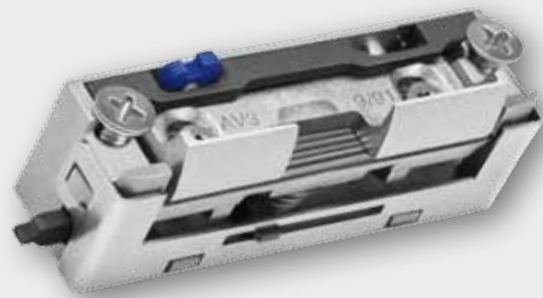

Tagesfalle – Der Trick mit dem Klick

Super einfach – einfach genial

für
Türen

Winkhaus Tagesfalle TaFa – für ein einfaches Türöffnen

Dank der innovativen Tagesfalle TaFa von Winkhaus ist das Einstellen der Tür in eine Durchgangsfunktion mit nur einem Klick möglich. Somit können Sie bei Bedarf die Tür von außen schlüssellos öffnen.

Die clevere Winkhaus Lösung - die Tagesfalle TaFa

- + **einfach nachrüstbar**
- + **passt zu herkömmlichen Einsteckschlössern, Mehrfach-Verriegelungen und Automatik-Verriegelung AV3 (nicht für andere Automatik-Verriegelungen)**
- + **schnell und ohne Verkabelung montierbar**
- + **leicht bedienbar - mit einer Handbetätigung**
- + **zweckvoll und kostengünstig**

Die Winkhaus Tagesfalle TaFa lässt sich sowohl mit den modernen Automatik-Verriegelungen autoLock AV3 und blueMatic EAV3 als auch mit herkömmlichen Verriegelungen einsetzen. In jedem Fall funktioniert sie ähnlich wie ein elektrischer Türöffner, der auf Tagesfunktion eingestellt ist. Der Tagbetrieb wird mechanisch über den blauen Umschalthebel per Einhandbetätigung freigegeben oder gesperrt. Damit wird die Falle nur von der abklappbaren Tagesfalle gehalten und der Türflügel lässt sich jederzeit ohne Schlüssel aufdrücken.

Universelles Bauteil

- für alle Winkhaus Standard-Falle-Riegel-Schließbleche FRA oder Schließleisten mit und ohne Fallenrutsche „FAB“
- rein mechanisch und daher montierbar ohne aufwändige Verkabelung
- beim Einsatz mit Standard-Verriegelungen (nicht autoLock AV3) rechts und links verwendbar