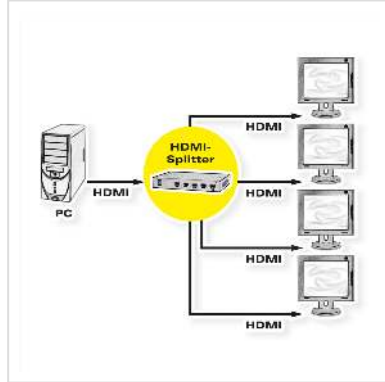

ROLINE HDMI Video-Splitter, 4fach

Artikelnummer	14.01.3553
Hersteller	ROLINE
Hersteller-Art.-Nr.	14.01.3553
EAN (Einzelstück)	7611990199860

roline
Designed for Professionals

2K

1080p
FULL HD

3D
capable

Für den Anschluss von bis zu vier HDMI-fähigen Endgeräten (Monitor, Projektor, etc)

- Für den Einsatz bei Präsentationen bzw. zu Schulungszwecken
- Maximale Auflösung: 1920 X 1200, 1080P; nominell
- Hervorragende Bildqualität

Technische Daten

Hersteller	ROLINE
Produktgruppe	Splitter und Selektoren
Produkttyp	HDMI-Video-Splitter
Farbe	schwarz
Lieferumfang	Splitter, Steckernetzteil, Bedienungsanleitung
Schnittstelle	HDMI
Eingänge	1
Ausgänge	4
Eingänge Video	1x HDMI Buchse

Ausgang Video	4x HDMI Buchse
Max. Auflösung (nom.)	1920 x 1200, 1080P
Leistung Netzteil	5V DC, 3000mA
Gewicht	259.5 g
Verpackungshöhe	210 mm
Verpackungsbreite	70 mm
Verpackungstiefe	260 mm
Paketgewicht	0.001 kg