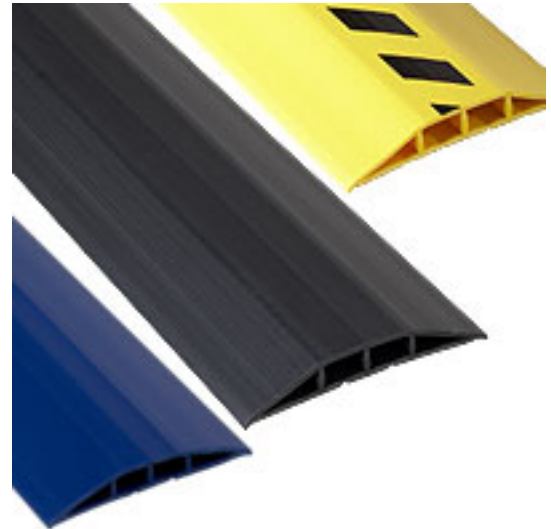

Artikelnummer: 82107

Kurzbeschreibung: Kabelbrücke Typ 3, grau, 1,5 m lang

Langbeschreibung: Kabelbrücken: Ungesichert im Raum verlegte Kabel sind Stolperfallen und führen schnell zu Unfällen, bei denen Menschen verletzt, angeschlossene Geräte zerstört werden und Daten verloren gehen können. Damit ist jetzt Schluss! Mit den leicht zu verlegenden Kabelbrücken beugen Sie solchen Gefahrenquellen vor. Sie haben die Wahl zwischen 3 Größen und verschiedenen Farben. Beim Typ 1 (signalgelb ohne schwarze Streifen) wird das Kabel rasch und sicher von oben zugeführt (Toplader), bei den Typen 2 + 3 ist die Oberseite komplett geschlossen und die Bestückung erfolgt von unten. Alle Brücken werden mit dem im Lieferumfang enthaltenen doppelseitigen Klebeband auf dem Fußboden fixiert.