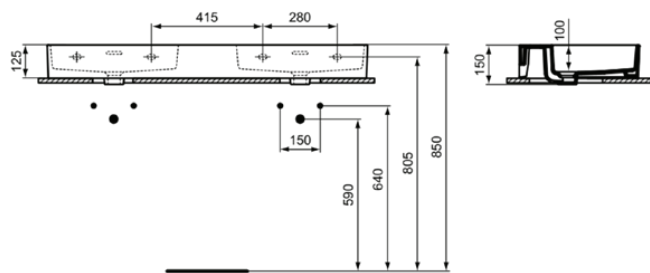

EXTRA

T391101

EXTRA | Doppel- Waschtisch 1215x450x150 mm in weiß glänzend, ohne Hahnloch, mit Überlauf | Platzsparender Waschtisch

Bild & Zeichnung

Allgemeine Informationen

Produktkategorie:	Waschtische
Produktart:	Waschtisch
Marke:	Ideal Standard
Kollektion:	EXTRA
Designer:	Palomba Serafini Associati
Colour:	01 - Weiß Glänzend
Oberflächenveredelung:	glänzend
Maximale Höhe (mm):	150
Maximale Breite (mm):	1215
Ausladung (mm):	450
Nettogewicht (kg):	29.50
EAN Code:	8014140468189

Funktionen

Platzsparender Waschtisch

Produktstandards & Zertifikate

Normen:	EN 14688
Declaration of Performance classification (DoP):	CL25

Produktspezifikationen

Farbcode:	01
Farbbeschreibung:	weiß glänzend
Eckmodell:	Nein
Barrierefreies Produkt:	Nein
Mit Kettenöse:	Nein
Material:	Keramik
Materialspezifikation:	Feinfeuerton
Anzahl von Hahnlöchern je Waschbecken:	0
Anzahl von Waschbecken:	2
Sichtbarer Überlauf:	Ja
PVD Technologie:	Nein
Pladsbesparende model:	Nein
Ablagefläche:	Hinten / Mitte
Oberflächenveredelung:	glänzend
Form des Überlaufs:	Geschlitzt
Mit Rückwand:	Nein
Mit Verschlussstopfen:	Nein
Mit Überlauf:	Ja
Mit Siphon:	Nein
Befestigungsmaterial im Lieferumfang enthalten:	Nein

EXTRA

T391101

EXTRA | Doppel- Waschtisch 1215x450x150 mm in weiß glänzend, ohne Hahnloch, mit Überlauf | Platzsparender Waschtisch

Montageart: wandhängend

Empfohlene Ausschittschablone: TT0299735

Ihr Kontakt vor Ort: