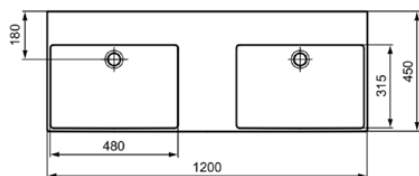

EXTRA

T391101

EXTRA | Doppel- Waschtisch 1215x450x150 mm in weiß glänzend, ohne Hahnloch, mit Überlauf | Platzsparender Waschtisch

Bild & Zeichnung

Allgemeine Informationen

Produktkategorie:	Waschtische
Produktart:	Waschtisch
Marke:	Ideal Standard
Kollektion:	EXTRA
Designer:	Palomba Serafini Associati
Colour:	01 - Weiß Glänzend
Oberflächenveredelung:	glänzend
Maximale Höhe (mm):	150
Maximale Breite (mm):	1215
Ausladung (mm):	450
Nettogewicht (kg):	29.50
EAN Code:	8014140468189

Funktionen

Platzsparender Waschtisch

Produktstandards & Zertifikate

Normen:	EN 14688
Declaration of Performance classification (DoP):	CL25

Produktspezifikationen

Farbcode:	01
Farbbeschreibung:	weiß glänzend
Eckmodell:	Nein
Barrierefreies Produkt:	Nein
Mit Kettenöse:	Nein
Material:	Keramik
Materialspezifikation:	Feinfeuerton
Anzahl von Hahnlöchern je Waschbecken:	0
Anzahl von Waschbecken:	2
Sichtbarer Überlauf:	Ja
PVD Technologie:	Nein
Pladsbesparende model:	Nein
Ablagefläche:	Hinten / Mitte
Oberflächenveredelung:	glänzend
Form des Überlaufs:	Geschlitzt
Mit Rückwand:	Nein
Mit Verschlussstopfen:	Nein
Mit Überlauf:	Ja
Mit Siphon:	Nein
Befestigungsmaterial im Lieferumfang enthalten:	Nein

EXTRA

T391101

EXTRA | Doppel- Waschtisch 1215x450x150 mm in weiß glänzend, ohne Hahnloch, mit Überlauf | Platzsparender Waschtisch

Montageart: wandhängend

Empfohlene Ausschittschablone: TT0299735

Ihr Kontakt vor Ort: