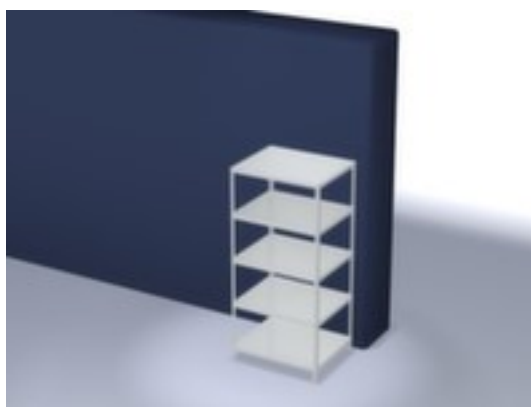

hofs

rayonnage - rayonnage départ

hauteur x largeur x profondeur 2000 x 1000 x 800 mm, charge maximale par élément 1000 kg / charge max. par tablette 200 kg, 5 niveaux avec tablette en acier, utilisation unilatéral - conçu pour un montage mural, montants galvanisé avec revêtement en plastique en RAL7035 gris clair, niveaux galvanisé avec revêtement en plastique en RAL7035 gris clair

Numéro d'article: 628302

hofs Rayonnage à boulonner modulaires

Rayonnage de départ

rayonnage - rayonnage départ

- Convient pour salles d'archives et entrepôts
- système à visser
- hauteur x largeur x profondeur 2000 x 1000 x 800 mm
- charge maximale par élément 1000 kg / charge max. par tablette 200 kg
- largeur x profondeur compartiment 1000 x 800 mm
- 5 niveaux avec tablette en acier

garantissent un degré élevé de stabilité et de protection contre les blessures

- hauteurs de compartiments réglables par pas de 25 mm selon l'usage prévu et vos besoins
- utilisation unilatéral - conçu pour un montage mural
- structure en acier
- montants galvanisé avec revêtement en plastique en RAL7035 gris clair
- niveaux galvanisé avec revêtement en plastique en RAL7035 gris clair
- volume de livraison : rayonnage de base avec 4 montants, plateaux conf. à l'offre
- Produit livré démonté
- certifié GS, label de qualité RAL
- 5 années de garantie
- selon DIN EN 15635, il est impératif de sécuriser et de fixer au sol les rayonnages à tablettes dont la hauteur correspond au moins à quatre fois la profondeur du rayonnage (rapport 4:1)
- des tablettes/niveaux supplémentaires sont disponibles jusqu'à la charge max. par élément
- les charges max. par tablette indiquées s'entendent pour une répartition uniforme de la charge