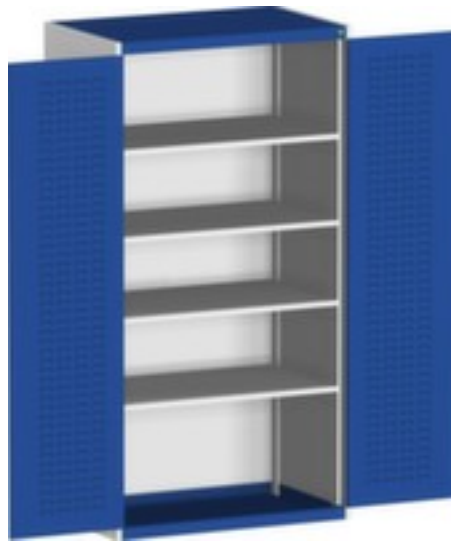

bott **kast met sleufplaat** cubio

hoogte x breedte x diepte 2000 x 1050 x 650 mm, 4 niveaus met Stalen bodem, afsluitbaar met 5-punts sluitsysteem, romp met slag- en krasvaste poedercoating in RAL7035 lichtgrijs, front met slag- en krasvaste poedercoating in RAL5010 gentiaanblauw

Artikelnummer: 125883

bott **Systeemkast cubio**

kast met sleufplaat

- hoogte x breedte x diepte 2000 x 1050 x 650 mm
- draagvermogen per niveau 160 kg
- deuropeningshoek 180 °
- Van plaatstaal
- 4 niveau(s) met Stalen bodem
- dubbele openslaande deur met sleufperforatie
- opening via draaigreep
- afsluitbaar met 5-punts sluitsysteem
- romp met slag- en krasvaste poedercoating in RAL7035 lichtgrijs
- front met slag- en krasvaste poedercoating in RAL5010 gentiaanblauw

- niveaus met corrosiebeschermende zinklaag

Technische details

meubeltype	kast	oppervlak romp	m. poedercoating
type kast	systeemkast	oppervlak front	m. poedercoating
type deur	dubbele openslaande deur met sleufperforatie	afsluitbaar	ja
hoogte	2000 mm	sluitsysteem	5-punts sluitsysteem
breedte	1050 mm	materiaal	plaatstaal
diepte	650 mm	oppervlak legbord	verzinkt
kast uitrusting	legborden	scheidingswand	nee
legborden / schappen aantal	4 stuks	openingshoek deur	180 °
legbord-/niveautype	Stalen bodem	greep	draaigreep
draagvermogen legbord	160 kg	verrijdbaar	nee
kleur romp	lichtgrijs // RAL7035	gewicht	140 kg
kleur voorkant	gentiaanblauw // RAL5010		