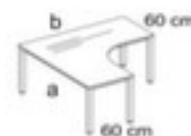

Nowy Styl bureau à retour à hauteur réglable E10

hauteur x largeur x profondeur 720 - 840 x 1600 x 1400 mm, creux à droite, piètement 4 pieds en acier avec finition époxy résistante aux chocs et aux rayures en aluminium-argenté, tube carré

NowyStyl

Numéro d'article: 147856

Nowy Styl Bureau à retour E10

bureau à retour à hauteur réglable

- hauteur x largeur x profondeur 720 - 840 x 1600 x 1400 mm
- épaisseur de panneau 25 mm
- creux à droite
- bord avec bande de chant en ABS antichoc
- piètement 4 pieds en acier avec finition époxy résistante aux chocs et aux rayures en aluminium-argenté
- tube carré
- 5 années de garantie

Détails techniques

| | | | |
|------------------|-----------------|----------------------|--------------------------------|
| type de meuble | table | matériau de plaque | bois |
| type de table | bureau | surface de plaque | a. revêt. mélaminé |
| élément de table | élément de base | couleur de la plaque | différentes finitions au choix |
| hauteur | 720-840 mm | bord de panneau | bandes de chant en ABS |

| | | | |
|----------------------------------|-------------------|---------------------|-------------------------|
| largeur | 1600 mm | matériau de châssis | acier |
| profondeur | 1400 mm | surface de châssis | finition peinture époxy |
| épaisseur de panneau | 25 mm | couleur du châssis | aluminium-argenté |
| forme de panneau | forme libre | hauteur réglable | oui |
| forme de châssis | piètement 4 pieds | fonction mémoire | non |
| forme de tube | tube carré | exécution couleur | aluminium-argenté |
| creux | à droite | garantie | 5 années |
| Profondeur de montage additionne | 600 mm | Poids | 54,7 kg |