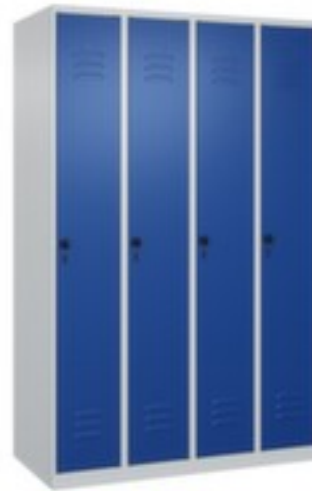

C+P locker voor scheiding van kleding Classic Plus

hoogte x breedte x diepte 1850 x 1200 x 500 mm, 4 vak(ken), vak breedte 300 mm, Elk vak onder de hoedenplank is opgedeeld door een scheidingswand, Afsluitbaar met veiligheidsdraaigrendel voor hangslot, onderbouw staand op vloer met stelschroeven, romp met moffellak in RAL7035 lichtgrijs, front met moffellak in RAL5010 gentiaanblauw

Clanic+

Artikelnummer: 255938

locker voor scheiding van kleding

- hoogte x breedte x diepte 1850 x 1200 x 500 mm
- 4 vak(ken)
- vak breedte 300 mm
- deuraanslag rechts
- deuropeningshoek 110 °
- per vak een vastgelaste hoedenplank en een kledingstang eronder met 3 niet verdraaibare, dubbele schuifhaken
- Elk vak onder de hoedenplank is opgedeeld door een scheidingswand
- openslaande deur met etikettenlijst en ventilatiesleuven
- inliggende deuren met binnenliggende penscharnieren