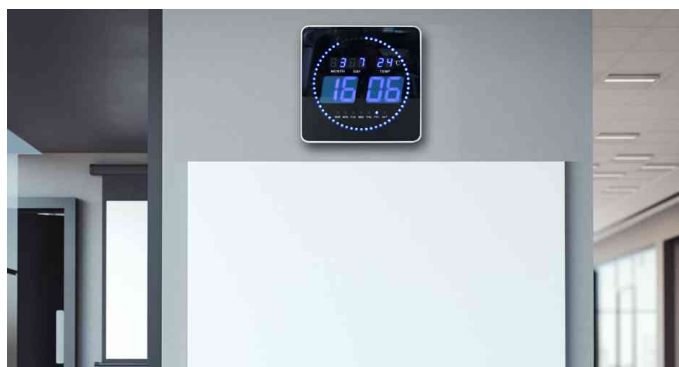

UNILUX

Horloge murale LED FLO

- combine la technologie horlogère moderne avec un visuel innovant
- l'heure est affichée avec des chiffres LED, les secondes sont représentées sous forme de points s'affichant sur le contour
- affichage de la date, du jour et de la température ambiante
- alimentation électrique: par câble avec fiche Euro
- les chiffres lumineux indiquant l'heure mesurent 50 mm de haut
- bonne lisibilité de près ou de loin
- électronique silencieuse
- pas de bruit gênant la concentration et les performances
- peut être posé ou suspendu
- dimensions: 280 x 280 mm
- boîtier: aluminium / couverture: verre
- fiche Euro

Exemples d'utilisation:

- convient particulièrement pour les endroits mal éclairés mais utilisés de jour comme de nuit

Horloge murale LED FLO

Horloge murale LED FLO, vue de profil

Visuel de référence: Montre le produit en utilisation

Produit	Modèle	Couleur	Conditionné	Numéro de fabricant	Code
Horloge murale LED FLO	digitale / à quartz	noir		400124566	64000357