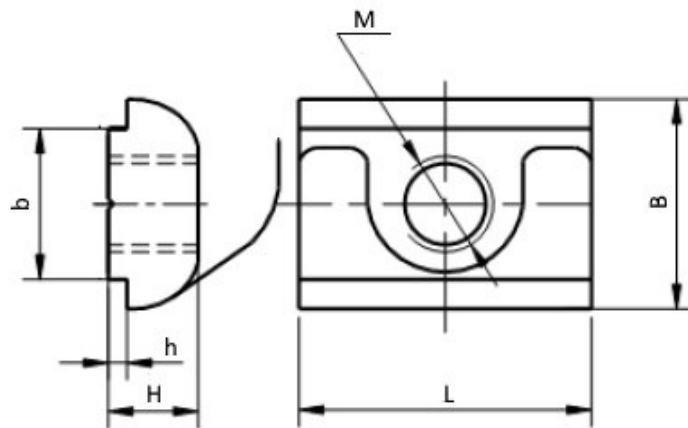

Nutensteine mit Federband, einschwenkbar

Stahl blau verzinkt

Material-Nr	L10476-0804	L10476-0805	L10476-0806	L10476-0808	L10475-1004	L10475-1005	L10475-1006	L10475-1008
	Nut 8				Nut 10			
M	M4	M5	M6	M8	M4	M5	M6	M8
h, mm	1				1,5			
H, mm	4,8				5,3			
L, mm	16				20			
B, mm	11,8				13,8			
b, mm	8				9,8			
Kompatibel	Raster B 30				Raster B 40, 45, 50, 60, 90			