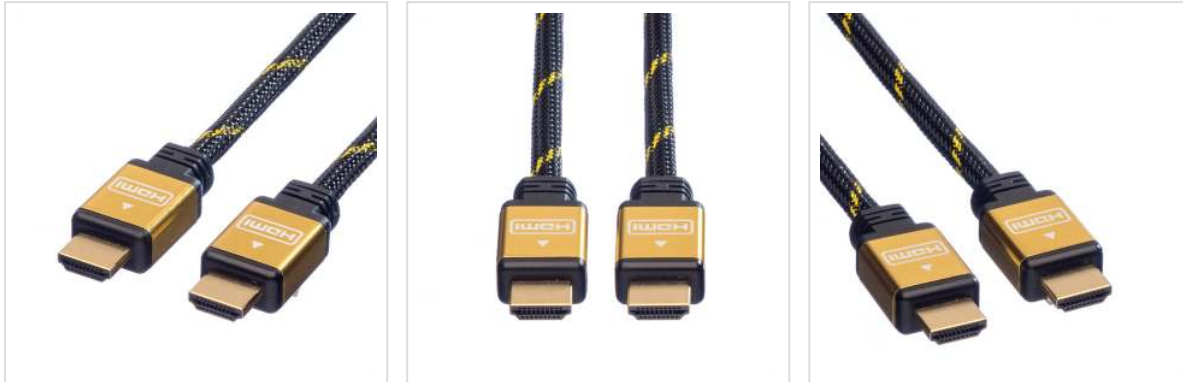

ROLINE GOLD HDMI HighSpeed Kabel met Ethernet, M-M, 1,0 m

Art.nr.	11.04.5501
Fabrikant	ROLINE
Art.nr. fabrikant	11.04.5501
EAN (een stuk)	7611990193431

roline[®]
Designed for Professionals

ROLINE GOLD HDMI-kabel met dubbelzijdige HDMI-aansluiting voor het aansluiten van een ultrabook, notebook/laptop of PC op een monitor, TV, projector of projector - voor beeldschermtransmissies in uitstekende kwaliteit met een resolutie tot 3840x2160 @30Hz!

- HDMI is een universele verbingsstandaard voor de overdracht van video- en audiosignalen. Toepassingen omvatten voornamelijk de aansluiting van beeldschermen en televisies op computers, BluRay-spelers en soortgelijke apparaten.
- De connector neemt minder ruimte in beslag en is daardoor meer geschikt voor draagbare weergaveapparaten (ultrabooks, notebooks/laptops) of voor 2 connectoren op een grafische kaart (op een slotplaatje).
- De robuuste nylon vlecht beschermt de HDMI-kabel effectief en maakt het er prachtig uitzien.
- Hoogwaardige, dubbelafgeschermdde kabel (folie+braid) met vergulde contacten voor optimale overdracht van beeldsignalen
- Ondersteunt 3D video
- HDMI Ethernet-kanaal
- Audio retourkanaal voor het doorsturen van signalen naar de audio/video-ontvanger.
- Behuizing met gouden metalen connector

ROLINE GOLD - Topkwaliteit zonder compromissen!

Kabels van ROLINE GOLD kwaliteit worden geleverd met hoogwaardige afscherming en vergulde contacten voor contactbeveiliging, zelfs bij hoge insteekcycli. De stekkers zijn

voorzien van een gouden coating om de contactduurzaamheid te verbeteren. Nylon versterkt buitenmateriaal in goud/zwart zorgt voor een betere stabiliteit en geeft de kabel een verbluffende uitstraling.