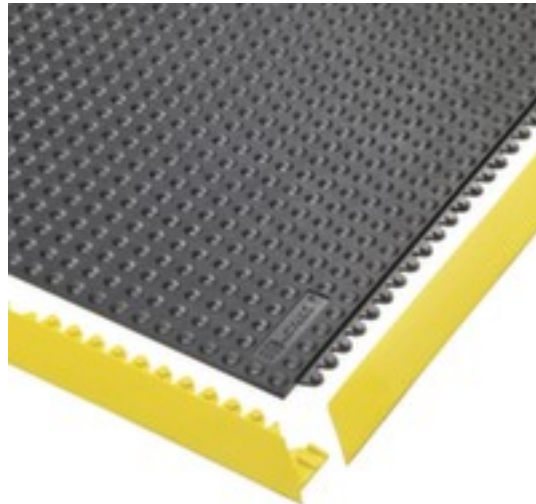

## dalle tapis antifatique

### Almelo

système emboîtable, ESD- exécution électroconductrice, hauteur x longueur x largeur 13 x 910 x 910 mm, résiste au feu, En mélange caoutchouc/nitrile avec surface à picots coloris noir, résistant contre les huiles et produits chimiques

Numéro d'article: 235562

dalle tapis antifatique

- convient pour postes de travail de soudage / pour sollicitations élevées
- système emboîtable
- ESD- exécution électroconductrice
- hauteur x longueur x largeur 13 x 910 x 910 mm
- En mélange caoutchouc/nitrile avec surface à picots coloris noir
- quadrillage de 300 x 300 mm sur la face inférieure pour une découpe simple
- résistant contre les huiles et produits chimiques
- résiste au feu selon Bfl-S1

## Détails techniques

équipement du poste de travail

revêtement de sol

hauteur 13 mm

revêtement de sol	tapis antifatique	longueur	910 mm
confection	système emboîtable	largeur	910 mm
module	dalle	équipement revêtement de sol	face inférieure avec quadrillage de 300 x 300 mm
convient pour (secteurs)	postes de travail de soudage	conducteur d'électricité	oui
convient pour (application)	sollicitations élevées	résistance	Huiles, produits chimiques
lieu d'utilisation	intérieur	coupe-feu	résiste au feu
matériau de surface de roulement	mélange caoutchouc/nitrile	certification	Bfl-S1
surface de revêtement de sol	à picots	Poids	6 kg
couleur	noir		