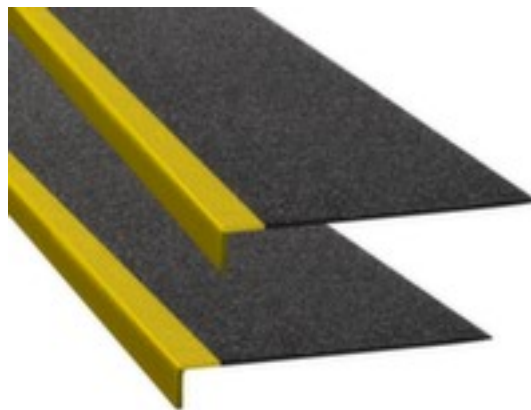

Moravia antislipprofiel

markering hoogte x breedte x diepte
30 x 1000 x 230 mm, van GVK
(glasvezelversterkt kunststof) in
geel/zwart, met antislip-
eigenschappen R13 (DGUV-regel
108-003, tot nu toe BGR181)

MORAVIA
kompetent und fair

Artikelnummer: 142079

Moravia Antislipprofiel

Voor trappen

antislipprofiel

- geschikt voor binnen en buiten
- markering hoogte x breedte x diepte 30 x 1000 x 230 mm
- van GVK (glasvezelversterkt kunststof) in geel/zwart
- met ruw oppervlak van siliciumcarbide
- temperatuurbestendig van -20 tot 120 °C
- met antislip-eigenschappen R13 (DGUV-regel 108-003, tot nu toe BGR181)

Technische details

afbakening en verkeer	veiligheidsuitrusting	oppervlak vloerbedekking	ruw met siliciumcarbide
markeringstype	antislipprofiel	kleur	geel/zwart
plaats van toepassing	binnen en buiten	antislip	ja
hoogte markering	30 mm	met antislip-eigenschappen	R13 (DGUV-regel 108-003, tot nu toe BGR181)
breedte markering	1000 mm	temperatuurbestendigheid	-20 tot 120 °C
diepte markering	230 mm	gewicht	1,88 kg