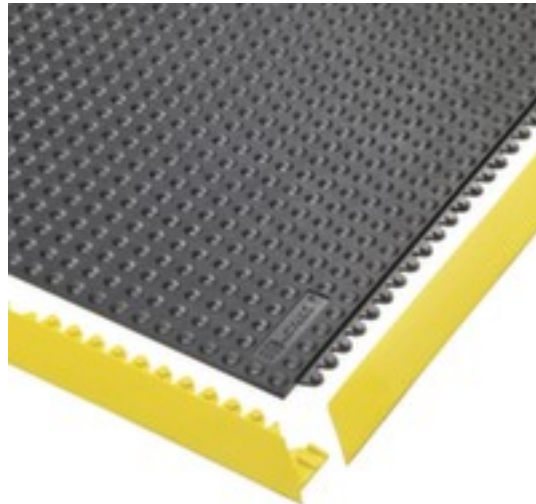

dalle tapis antifatique

Almelo

système emboîtable, ESD- exécution électroconductrice, hauteur x longueur x largeur 13 x 910 x 910 mm, résiste au feu, En mélange caoutchouc/nitrile avec surface à picots coloris noir, résistant contre les huiles et produits chimiques

Numéro d'article: 235562

dalle tapis antifatique

- convient pour postes de travail de soudage / pour sollicitations élevées
- système emboîtable
- ESD- exécution électroconductrice
- hauteur x longueur x largeur 13 x 910 x 910 mm
- En mélange caoutchouc/nitrile avec surface à picots coloris noir
- quadrillage de 300 x 300 mm sur la face inférieure pour une découpe simple
- résistant contre les huiles et produits chimiques
- résiste au feu selon Bfl-S1

Détails techniques

équipement du poste de travail

revêtement de sol

hauteur 13 mm

revêtement de sol	tapis antifatique	longueur	910 mm
confection	système emboîtable	largeur	910 mm
module	dalle	équipement revêtement de sol	face inférieure avec quadrillage de 300 x 300 mm
convient pour (secteurs)	postes de travail de soudage	conducteur d'électricité	oui
convient pour (application)	sollicitations élevées	résistance	Huiles, produits chimiques
lieu d'utilisation	intérieur	coupe-feu	résiste au feu
matériau de surface de roulement	mélange caoutchouc/nitrile	certification	Bfl-S1
surface de revêtement de sol	à picots	Poids	6 kg
couleur	noir		