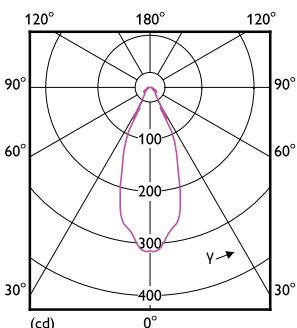

## Abmessungsskizzen

MAS ExpertColor 10.8-50W 930 AR111 40D

Product	D	C
MAS ExpertColor 10.8-50W 930 AR111 40D	111 mm	61 mm

## Photometrische Daten

LEDspots MAS SLR 10,8W AR111 G53 930 9D-POC POC

LEDspots MAS SLR 10,8W AR111 G53 930 40D-LDD LDD