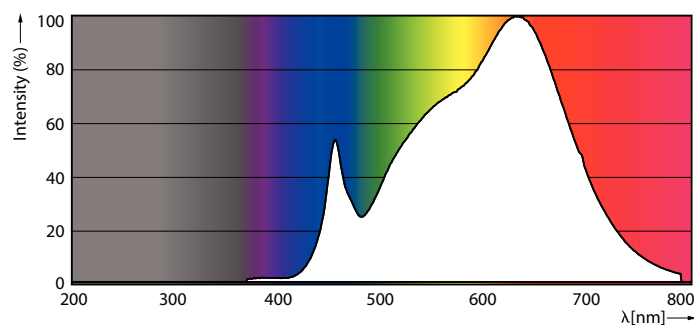

Photometrische Daten

LEDspots MAS SLR 10,8W AR111 G53 930 9D-POC POC