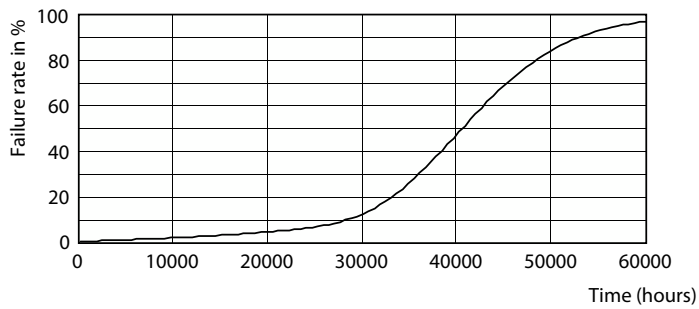

MASTER LEDspot ExpertColor AR111

Photometrische Daten

LEDspots MAS SLR 10,8W AR111 G53 930 40D-ADL ADL

Lebensdauer

Life Expectancy Diagram

Lumen Maintenance Diagram