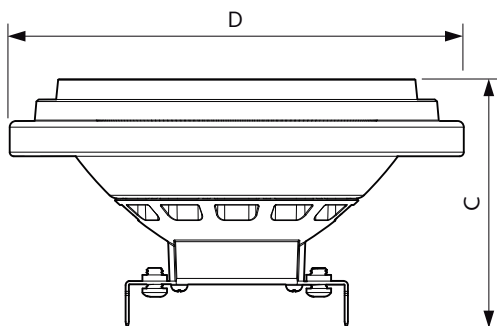

MASTER LEDspot ExpertColor AR111

Temperaturkenndaten	
Gehäusetemperatur (max)	70 °C
Dimmen	
Dimmbar	Nur mit Spezial-Dimmern
Mechanische Kenndaten	
Kolbenausführung	Klar
Kolbenform	AR111
Zulassungen und Anwendungseigenschaften	
Energieeffizienzklasse	G
Geeignet für Akzentbeleuchtung	ja
Energieverbrauch kWh/1.000 Std.	11 kWh

EPREL-Registrierungsnummer	648252
Produktdaten	
Gesamt-Produktcode	871951433401400
Bestell-Produktname	MAS ExpertColor 10.8-50W 930 AR111 40D
EAN/UPC - Produkt	8719514334014
Bestellcode	33401400
Anzahl pro Verpackung	1
SAP-Zähler - Pakete pro Außenkarton	6
SAP-Material	929003043702
Kopie Nettogewicht (Einzelteil)	0,160 kg

Abmessungsskizzen

MAS ExpertColor 10.8-50W 930 AR111 40D

Product	D	C
MAS ExpertColor 10.8-50W 930 AR111 40D	111 mm	61 mm