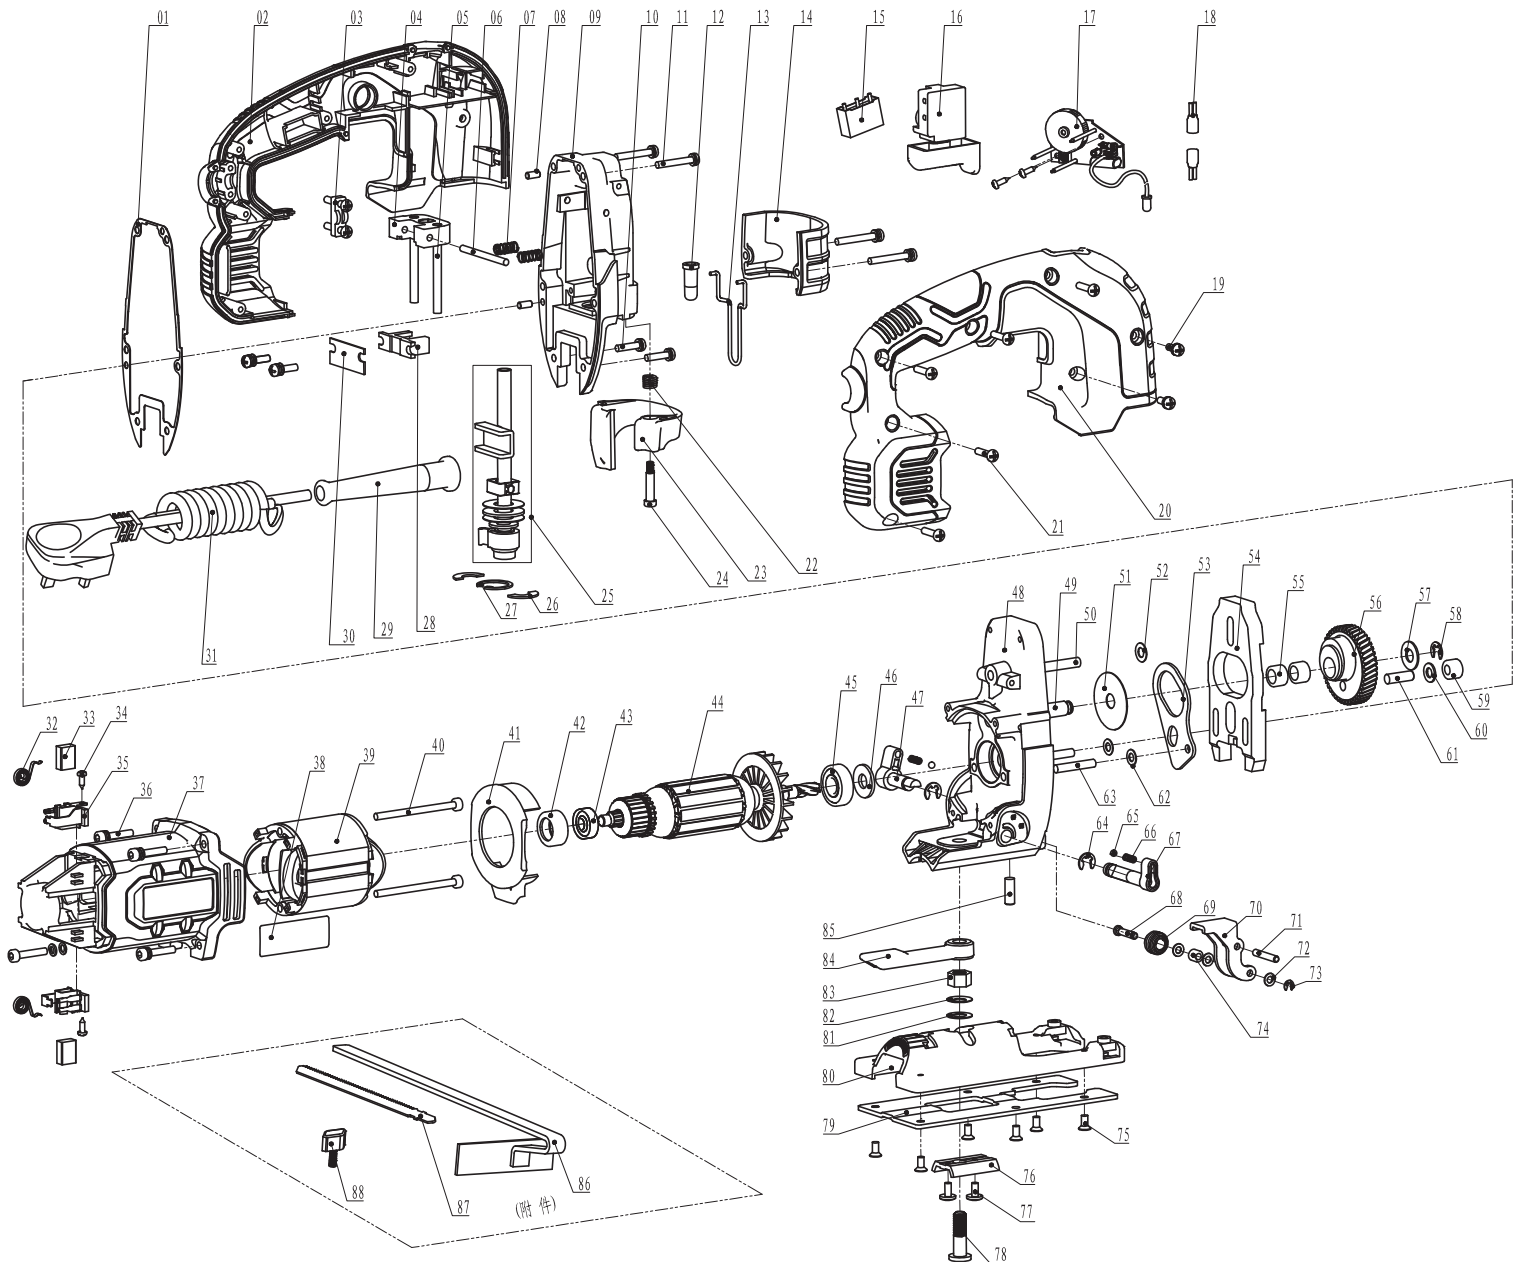

DRAPER
Expert

230V

ORBITAL JIGSAW

56776 - JS750E SPARE PARTS DRAWING

230V

ORBITAL JIGSAW

56776 - JS750E SPARE PARTS LISTING

KEY No.	PART No.	STOCK No.	DESCRIPTION
01	YJS750E-01	98714	Seal paper
02	YJS750E-02	98715	Left handle
03	YJS750E-03	98716	Power cord pressure
04	YJS750E-04	98717	Support
05	YJS750E-05	98718	Pin $\phi 5 \times 55$
06	YJS750E-06	98719	Locating pin $\phi 4 \times 49$
07	YJS750E-07	98720	Offsetting spring $\phi 0.6 \times \phi 6 \times 15$
08	YJS750E-08	98721	Locating pin $\phi 4 \times 10$
09	YJS750E-09	98722	Gear box cover
10	YJS750E-10	98723	Screw m4x14
11	YJS750E-11	98724	Screw m4x28
12	YJS750E-12	98725	PC light cover
13	YJS750E-13	98726	Safety steel lever
14	YJS750E-14	98727	Front cover
15	YJS750E-15	98728	Capacitor 0.33uf
16	YJS750E-16	98729	Switch
17	YJS750E-17	98730	Variable speed
18	YJS750E-18	98731	Induance
19	YJS750E-19	98732	Screw m4x10
20	YJS750E-20	98733	Right handle
21	YJS750E-21	98734	Screw st4.2*16
22	YJS750E-22	98735	Spring
23	YJS750E-23	98736	Transparent cover
24	YJS750E-24	98737	Screw m4
25	YJS750E-25	98738	Recip assembly
26	YJS750E-26	98739	Half-circular washer
27	YJS750E-27	98740	Baffle ring $\phi 21$
28	YJS750E-28	98741	Pressure block
29	YJS750E-29	98742	Power sleeve
30	YJS750E-30	98743	Washer
31	YJS750E-31	98744	Power cord
32	YJS750E-32	98745	Spring
33	YJS750E-33	98746	Carbon brushes
34	YJS750E-34	98747	Screw st2.9x8
35	YJS750E-35	98748	Carbon brushes holder
36	YJS750E-36	98749	Screw m4x22