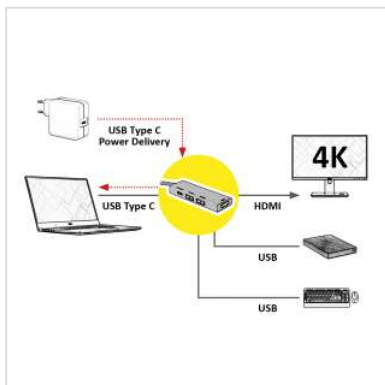

ROLINE GOLD dockingstation USB-station USB type C, 4K HDMI, 2x USB 3.2 Gen 1-poorten, 1x USB type C PD (stroomtoevoer)

Art.nr. 12.02.1119
Fabrikant ROLINE
Art.nr. fabrikant 12.02.1119

roline
Designed for Professionals

Het dockingstation wordt geleverd voor Macbooks, Ultrabooks of Notebooks/Laptops en biedt een snelle en eenvoudige verbinding met de werkplek randapparatuur die u dagelijks gebruikt, inclusief één HDMI-aansluiting, waarmee u een maximale resolutie van 3840x2160 @30Hz kunt bereiken!

- 1x USB 3.1 / USB 3.2 Gen 2 Type C

Aansluitingen voor randapparatuur:

- 1x HDMI-video-output: spiegel of breed uw scherm uit naar een TV, monitor of projector
- 2x USB 3.0 / USB 3.2 Gen 1 Type A poorten (data transfer rate tot 5Gbit/s), voor het aansluiten van bijv. toetsenbord / muis, USB HDD / SSD, etc.
- 1x USB type C PD (stroomlevering)

Technische specificaties

Producent	ROLINE
Produkt groep	Adapter, Terminatoren, Converter
Produkt type	Notebook-Docking-Station
Kleur	grijs
Inhoud	Docking Station
Aansluiting kant 1 (PC)	USB C Female
Aansluiting kant 2 (Peripherie)	1x HDMI, 3x USB 3.0 / USB 3.2 Gen 1 type A, 1x SD/TF kaartlezer, 1x USB type C PD
Type connector kant 1	USB type C (USB-C)
M/F kant 1	Male
Type connector kant 2	USB 3 type A
M/F kant 2	Female
Toepassing	extern