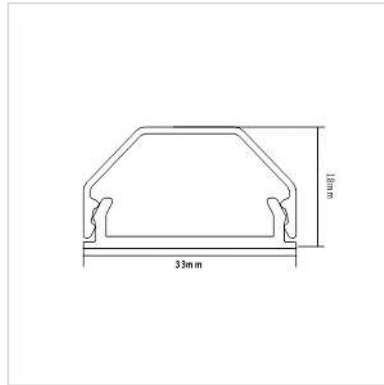

# ROLINE Kabelkanal, Aluminium, 33 x 18 mm, weiß, 1,1 m

<b>Artikelnummer</b>	19.08.3110
<b>Hersteller</b>	ROLINE
<b>Hersteller-Art.-Nr.</b>	19.08.3110
<b>EAN (Einzelstück)</b>	7630049614604

**ROLINE Kabelkanal aus leichtem, soliden Aluminium - einfach zu öffnen für schnelle und einfache Anpassbarkeit.**

- Geschlossene Schiene zur Kabelführung an der Wand
- Unauffälliges Design, bestens geeignet für Büros und Privatanwender
- Sehr stabil, daher auch geeignet als Bodenschiene
- Große Öffnung für Strom- und Datenkabel
- Zweiteilig aufgebaut: Unterteil mit Schraublöchern und abgerundetes Deckpanel
- Material: Aluminium
- Farbe: weiß
- Abmessungen: 33 x 1100 x 18 mm

## Technische Daten

Hersteller	ROLINE
Produktgruppe	Klettbänder / Kabelbinder
Produkttyp	Kabelführungssystem
Farbe	weiß
Länge	1.1 m
Lieferumfang	Kabelschiene, 1x
Höhe	18 mm
Breite	33 mm

---

Tiefe	1100 mm
-------	---------

Gewicht	447.3 g
---------	---------

Verpackungshöhe	40 mm
-----------------	-------

Verpackungsbreite	60 mm
-------------------	-------

Verpackungstiefe	1110 mm
------------------	---------

Paketgewicht	0.6 kg
--------------	--------