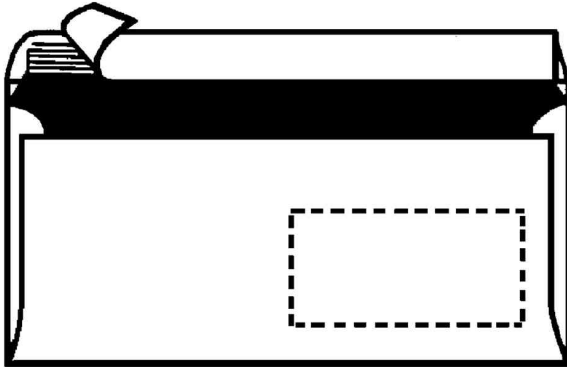

Briefumschläge - Kleinpackungen Haftklebung mit Abdeckstreifen (HK)

- holzfrei
- mit grauem Innendruck
- Abgabe nur in ganzen VE's

mit Fenster links: für den Markt: D / L / A

Symbolbild: Briefumschläge DIN lang, mit Fenster

Symbolbild: Briefumschläge DIN lang, ohne Fenster

Produkt	Ausführung	Format	Grammatur	Farbe	VE	Anzahl Bögen	Hersteller- Nummer	Bestell- Nummer
Briefumschläge, HK	mit Fenster links	DIN lang	75 g/qm	weiß	25 Stück		10836344	10836344
	ohne Fenster	C6	75 g/qm	weiß	25 Stück		10419299	10419299
	ohne Fenster	C6	75 g/qm	weiß	100 Stück		764258	764258
		DIN lang	75 g/qm	weiß	25 Stück		10419307	10419307