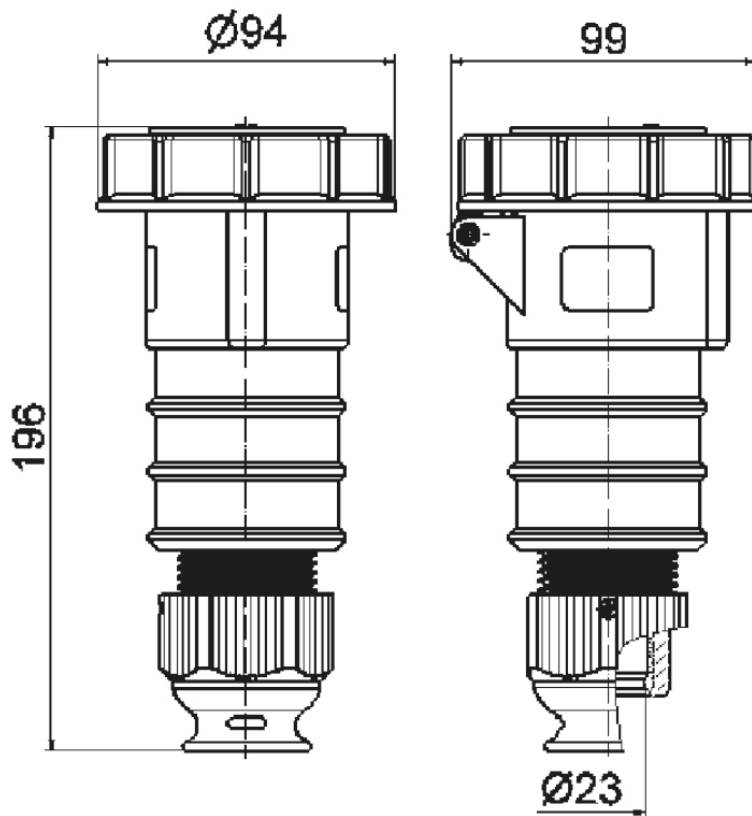

Kupplungen - für Container, mit Verschraubung

Artikelbeschreibung	
BALS-Art.-Nr	310426
EAN	4024941107105
Produktgruppe	Kupplung QUICK-CONNECT TE Plus mit MULTI-GRIP Verschraubung
Stromstärke	32A
Polzahl	4p
Polzahl	3P+PE
Lage des Schutzkontaktes	3h
Spannung	380V (50Hz) und 440V (60Hz) (Nur für Kühlcontainer)
Frequenz	50 und 60Hz

Artikelbeschreibung	
Schutzart	IP67
Kennfarbe	rot
Anschluss technik	schraublose Federklemmtechnik als Käfigzugfederklemme mit Kontex-Kontakt
Maximaler Leiterquerschnitt	6,0 qmm
Kabeleinführung	Verschraubung
Gehäusematerial	Polyamid
Kontakte	Der Kontaktträger ist aus hochwarmebeständigem Material, Die Kontakte sind Messing vernickelt

Logistikdaten	
Einzelgewicht	0,329 kg / Stück
Verpackungsart	Tüte
Inhaltsmenge	1 ST
EAN	4024941107105
Länge	410 mm
Breite	285 mm
Gewicht	0,329 kg
Verpackungsart	Karton
Inhaltsmenge	10 ST
EAN	4024941962605
Länge	325 mm
Breite	217 mm

Logistikdaten	
Höhe	210 mm
Gewicht	3,496 kg
Volumen	13.588,4 ccm

3 MB 72