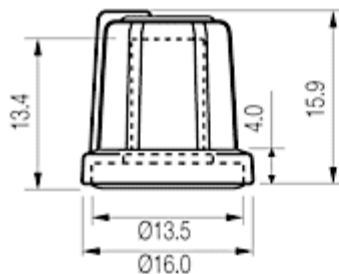

11mm

13mm

Artikelnummer	Knopf- Ø	Achs- Ø	Achssitz	Markierung	Farbe der Markierung	Farbe	Material Polypropylen- Thermoplastik Elastomer
3031339	11 mm	6 mm	gezahnt	Strich	schwarz	schwarz	
3031347	11 mm	6 mm	gezahnt	Strich	grau	schwarz	
3031355	11 mm	6 mm	gezahnt	Strich	rot	schwarz	
3031360	11 mm	6 mm	gezahnt	Strich	grün	schwarz	
3031371	11 mm	6 mm	gezahnt	Strich	blau	schwarz	
3031386	11 mm	6 mm	gezahnt	Strich	gelb	schwarz	
3031394	11 mm	6 mm	gezahnt	Strich	orange	schwarz	
3031403	11 mm	6 mm	gezahnt	Strich	dunkelgrau	schwarz	
3031419	11 mm	6 mm	gezahnt	Strich	mittelgrau	schwarz	
3031427	11 mm	6 mm	gezahnt	Strich	hellblau	schwarz	
3031435	11 mm	6 mm	gezahnt	Strich	himmelblau	schwarz	
3031440	11 mm	6 mm	gezahnt	Strich	creme	schwarz	
3031451	11 mm	6 mm	gezahnt	Strich	weiß	schwarz	
3031466	11 mm	6 mm	gezahnt	Strich	hellrosa	schwarz	
3031474	11 mm	6 mm	gezahnt	Strich	pfirsich	schwarz	
3031482	11 mm	6 mm	gezahnt	Strich	leinen	schwarz	
3031498	11 mm	6 mm	gezahnt	Strich	pastellgrün	schwarz	
3031507	11 mm	6 mm	gezahnt	Strich	leuchtgrün	schwarz	
3031515	11 mm	6 mm	gezahnt	Strich	magenta	schwarz	
3031520	11 mm	6 mm	D-Schaft	Strich	schwarz	schwarz	
3031531	11 mm	6 mm	D-Schaft	Strich	grau	schwarz	
3031546	11 mm	6 mm	D-Schaft	Strich	rot	schwarz	
3031554	11 mm	6 mm	D-Schaft	Strich	grün	schwarz	
3031562	11 mm	6 mm	D-Schaft	Strich	blau	schwarz	