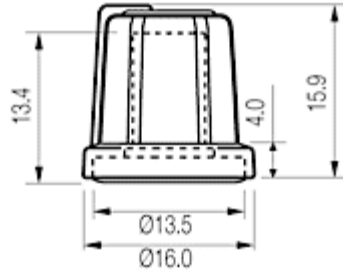

11mm

Artikelnummer	Knopf- Ø	Achs- Ø	Achssitz	Markierung	Farbe der Markierung	Farbe	Material Polypropylen- Thermoplastik Elastomer
030382	11 mm	6 mm	gezahnt	Strich	schwarz	schwarz	
3030398	11 mm	6 mm	gezahnt	Strich	grau	schwarz	
3030407	11 mm	6 mm	gezahnt	Strich	rot	schwarz	
3030415	11 mm	6 mm	gezahnt	Strich	grün	schwarz	
3030420	11 mm	6 mm	gezahnt	Strich	blau	schwarz	
3030431	11 mm	6 mm	gezahnt	Strich	gelb	schwarz	
3030446	11 mm	6 mm	gezahnt	Strich	orange	schwarz	
3030454	11 mm	6 mm	gezahnt	Strich	dunkelgrau	schwarz	
3030462	11 mm	6 mm	gezahnt	Strich	mittelgrau	schwarz	
3030478	11 mm	6 mm	gezahnt	Strich	hellblau	schwarz	
3030483	11 mm	6 mm	gezahnt	Strich	himmelblau	schwarz	
3030499	11 mm	6 mm	gezahnt	Strich	creme	schwarz	
3030506	11 mm	6 mm	gezahnt	Strich	weiß	schwarz	
3030514	11 mm	6 mm	gezahnt	Strich	hellrosa	schwarz	
3030522	11 mm	6 mm	gezahnt	Strich	pfirsich	schwarz	
3030538	11 mm	6 mm	gezahnt	Strich	leinen	schwarz	
3030543	11 mm	6 mm	gezahnt	Strich	pastellgrün	schwarz	
3030559	11 mm	6 mm	gezahnt	Strich	leuchtgrün	schwarz	
3030567	11 mm	6 mm	gezahnt	Strich	magenta	schwarz	
3030575	11 mm	6 mm	D-Schaft	Strich	schwarz	schwarz	
3030580	11 mm	6 mm	D-Schaft	Strich	grau	schwarz	
3030591	11 mm	6 mm	D-Schaft	Strich	rot	schwarz	
3030609	11 mm	6 mm	D-Schaft	Strich	grün	schwarz	
3030617	11 mm	6 mm	D-Schaft	Strich	blau	schwarz	
3030625	11 mm	6 mm	D-Schaft	Strich	gelb	schwarz	
3030630	11 mm	6 mm	D-Schaft	Strich	orange	schwarz	
3030641	11 mm	6 mm	D-Schaft	Strich	dunkelgrau	schwarz	
3030656	11 mm	6 mm	D-Schaft	Strich	mittelgrau	schwarz	
3030664	11 mm	6 mm	D-Schaft	Strich	hellblau	schwarz	
3030672	11 mm	6 mm	D-Schaft	Strich	himmelblau	schwarz	
3030688	11 mm	6 mm	D-Schaft	Strich	creme	schwarz	
3030693	11 mm	6 mm	D-Schaft	Strich	weiß	schwarz	
3030701	11 mm	6 mm	D-Schaft	Strich	hellrosa	schwarz	
3030716	11 mm	6 mm	D-Schaft	Strich	pfirsich	schwarz	
3030724	11 mm	6 mm	D-Schaft	Strich	leinen	schwarz	
3030732	11 mm	6 mm	D-Schaft	Strich	pastellgrün	schwarz	
3030748	11 mm	6 mm	D-Schaft	Strich	leuchtgrün	schwarz	
3030753	11 mm	6 mm	D-Schaft	Strich	magenta	schwarz	
3034615	11 mm	6 mm	gezahnt	Strich	grau	blau/1037