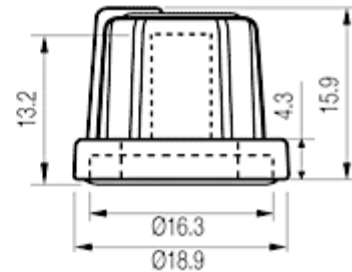

11mm

13mm

Artikelnummer	Knopf- Ø	Achs- Ø	Achssitz	Markierung	Farbe der Markierung	Farbe	Material Polypropylen- Thermoplastik Elastomer
3031339	11 mm	6 mm	gezahnt	Strich	schwarz	schwarz	
3031347	11 mm	6 mm	gezahnt	Strich	grau	schwarz	
3031355	11 mm	6 mm	gezahnt	Strich	rot	schwarz	
3031360	11 mm	6 mm	gezahnt	Strich	grün	schwarz	
3031371	11 mm	6 mm	gezahnt	Strich	blau	schwarz	
3031386	11 mm	6 mm	gezahnt	Strich	gelb	schwarz	
3031394	11 mm	6 mm	gezahnt	Strich	orange	schwarz	
3031403	11 mm	6 mm	gezahnt	Strich	dunkelgrau	schwarz	
3031419	11 mm	6 mm	gezahnt	Strich	mittelgrau	schwarz	
3031427	11 mm	6 mm	gezahnt	Strich	hellblau	schwarz	
3031435	11 mm	6 mm	gezahnt	Strich	himmelblau	schwarz	
3031440	11 mm	6 mm	gezahnt	Strich	creme	schwarz	
3031451	11 mm	6 mm	gezahnt	Strich	weiß	schwarz	
3031466	11 mm	6 mm	gezahnt	Strich	hellrosa	schwarz	
3031474	11 mm	6 mm	gezahnt	Strich	pfirsich	schwarz	
3031482	11 mm	6 mm	gezahnt	Strich	leinen	schwarz	
3031498	11 mm	6 mm	gezahnt	Strich	pastellgrün	schwarz	
3031507	11 mm	6 mm	gezahnt	Strich	leuchtgrün	schwarz	
3031515	11 mm	6 mm	gezahnt	Strich	magenta	schwarz	
3031520	11 mm	6 mm	D-Schaft	Strich	schwarz	schwarz	
3031531	11 mm	6 mm	D-Schaft	Strich	grau	schwarz	
3031546	11 mm	6 mm	D-Schaft	Strich	rot	schwarz	
3031554	11 mm	6 mm	D-Schaft	Strich	grün	schwarz	
3031562	11 mm	6 mm	D-Schaft	Strich	blau	schwarz	