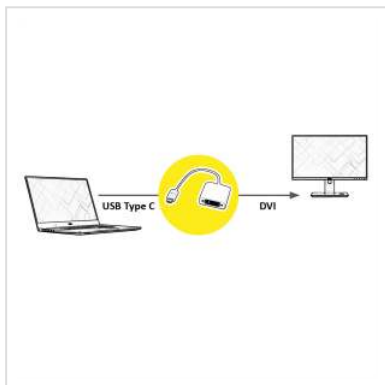

# ROLINE Adaptateur Type C - DVI, M/F

<b>Numéro d'article</b>	12.03.3205
<b>Constructeur</b>	ROLINE
<b>Référence constructeur</b>	12.03.3205
<b>EAN (pièce unique)</b>	7611990141692

**Connectez un moniteur ou un projecteur DVI avec un connecteur DVI à votre MacBook avec connecteur USB de type C par exemple.**

- Câble adaptateur USB 3.1 de type C à DVI
- Reliez à votre MacBook à connectique USB-C tout écran ou projecteur DVI
- Cet adaptateur permet d'afficher le contenu de l'écran de votre MacBook en mode miroir
- Soutient DVI digital
- Design compact
- Ne nécessite aucun adaptateur secteur
- Raccordements: DVI-D femelle et Type C mâle
- Longueur de câble: environ 10 cm

## Caractéristiques techniques

Constructeur	ROLINE
Groupe de produits	Adaptateur, Termineur, Convertisseur
Types de produits	Adaptateur USB-DVI
Couleur	argent
Longueur	0.1 m
Raccordement face 1 (PC)	Type C mâle