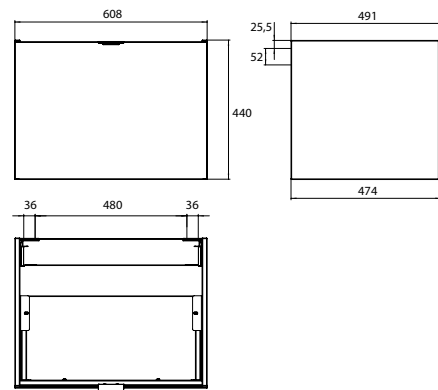

## PRODUKTINFORMATION

Waschtisch-Unterschrank, 600 mm. Korpus aus Lackfronten, Hochglanz, passend zu den Waschtischen 9577 114 60/61/62. Auszug mit Glasfront (ESG) und Griff in chrom. schwarz

Art.-Nr.9583 275 23