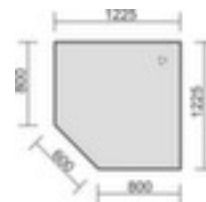

Gera

Verkettungselement

Milano

Winkel 90 °, Höhe x Breite x Tiefe 680 - 800 x 1230 x 1230 mm, Platte aus Holz mit pflegeleichter Melaminharzbeschichtung in Dekor lichtgrau, Form eckig, Stützfuß aus Stahl

geramöbel

3 YEARS WARRANTY

Artikelnummer: 265865

Gera Verkettungselement Milano

Verkettungselement

- Winkel 90 °
- Höhe x Breite x Tiefe 680 - 800 x 1230 x 1230 mm
- Platte aus Holz mit pflegeleichter Melaminharzbeschichtung in Dekor lichtgrau
- Stärke 25 mm
- Form eckig
- Kante mit stoßfestem ABS-Umleimer
- Stützfuß aus Stahl
- Die Anlieferung erfolgt zerlegt
- 3 Jahre Garantie

Technische Details

Möbeltyp	Tisch	Oberfläche Platte	melaminharzbeschichtet
Tischtyp	Zubehör	Farbe Platte	lichtgrau

Winkel	90 °	Plattenkante	ABS-Umleimer
Höhe	680-800 mm	Gestellform	Stützfuß
Breite	1230 mm	Material Gestell	Stahl
Tiefe	1230 mm	elektrisch leitend	nein
Stärke Platte	25 mm	Anlieferung	zerlegt
Plattenform	eckig	Garantie	3 Jahre
Material Platte	Holz	Gewicht	38 kg

Dazu passt auch ...

139644		Sortierstation, 12 Fächer, passend für DIN C4, für den Einbau in Schränke, Höhe x Breite x Tiefe 293 x 723 x 331 mm, aus Polystyrol in grau/schwarz
141266		LED-Tischleuchte, 12 x LED, 10 W, Leuchtmittel austauschbar, Leuchtfarbe kaltweiß (tageslichtweiß), Farbtemperatur 6500 Kelvin, Beleuchtungsstärke 1800 Lux, Energieeffizienzklasse E, gewichteter Energieverbrauch 6 kWh / 1.000 h, 7-stufig dimmbar, Kopf um 300° drehbar und 180° neigbar, Armlänge 410 mm, Aufstellung mit Standfuß, Fuß Länge x Breite 190 x 130 mm, Aus Aluminium in silber
503437		Tisch-Sichttafel, DIN A4 im Hochformat, 10 Sichttafeln, Rahmen in 5 Farben