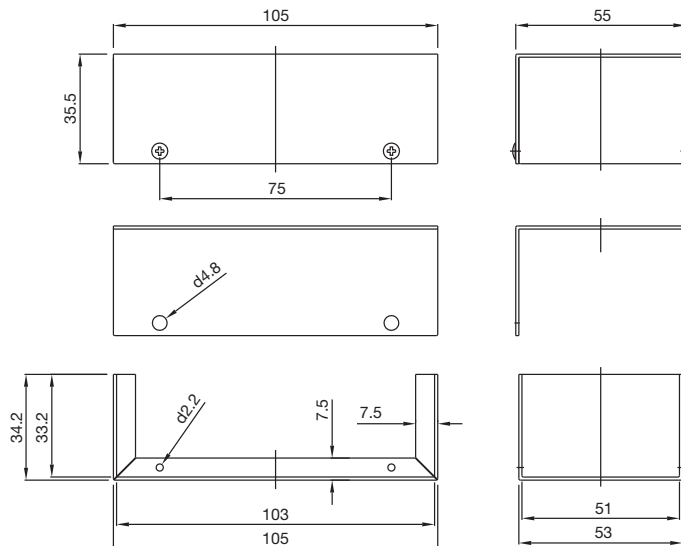

Minibox
31040107

Minibox

31040105