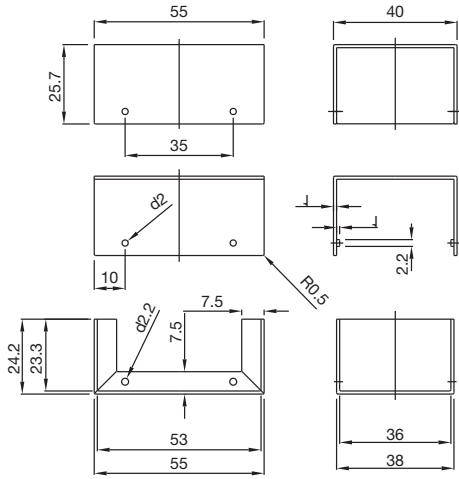

Minibox

31040101