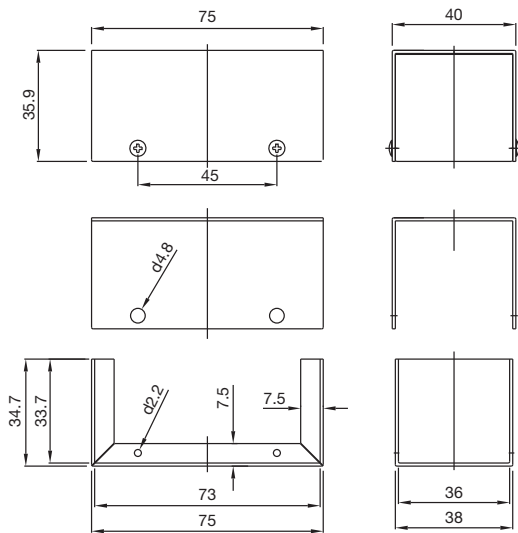

Minibox
31040106

Minibox

31040103