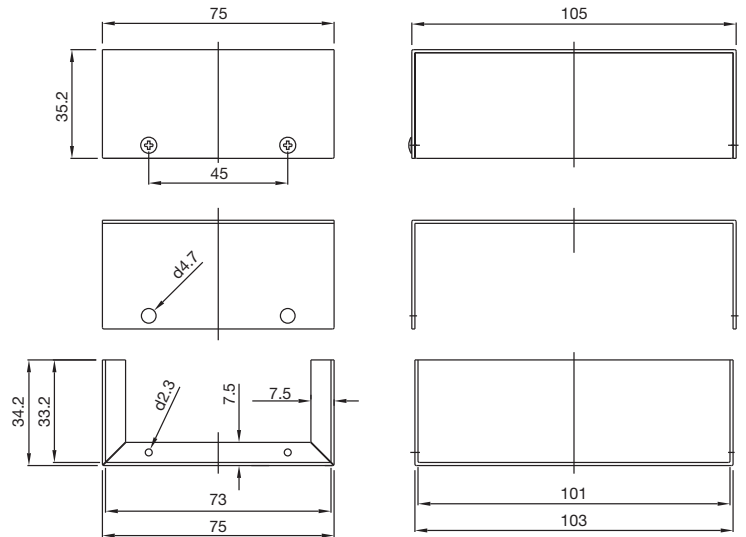

Minibox

31040104