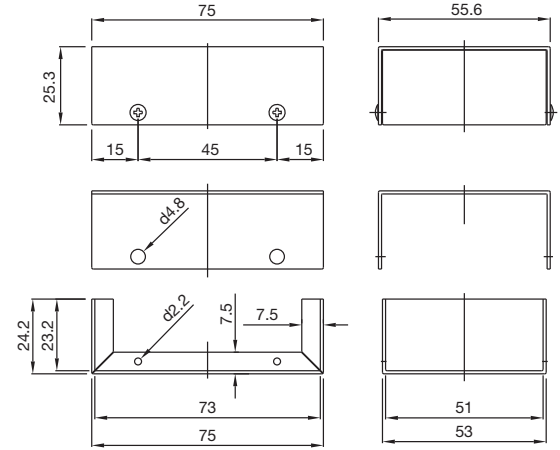

Minibox

31040102