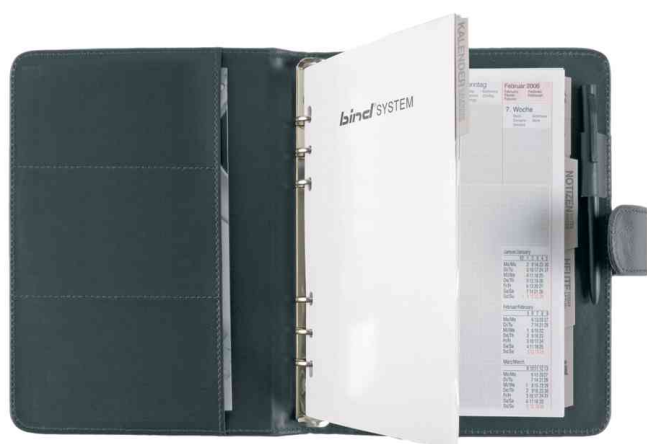

binel[®]**Terminplaner A5 "Standard", Modell 15501-1**

- aus Soft-Nappa-Lederimitat
- mit Druckknopfverschluss
- Ausstattung: drei Kredit- und Visitenkartenfächern • Schreibgeräteschlaufe • 6-Ring-Mechanik • Lochabstand: 13 / 13 / 59 / 13 / 13 mm
- mit Grundausstattung: je 1 x Deckblatt "bind" / "Kalender" / "Notizen" / "Heute" / "i", 19 Blatt Notizen, 20 Blatt Heute, 9 Blatt Adressen, A - Z Register und Info-Seiten
- Blatthöhe: ca. 210 mm
- Blattbreite: ca. 149 mm
- 3-sprachig: deutsch, englisch, französisch
- Maße geschlossen: (B)180 x (T)38 x (H)240 mm
- Farbe: schwarz
- Lieferung erfolgt ohne Kalender

Anwendungsbeispiele:

- für die perfekte Zeit-Organisation

Modell 15501-1

Modell 15501-1, geschlossen

Produkt	Ausführung	Kalendarium	Format	Farbe	Hersteller-Nummer	Bestell-Nummer
Terminplaner Modell 15501-1	Kunstleder	ohne Kalender	A5	schwarz	15501-1	59447887
Zubehör: Ersatzkalender	2025	Tagekalender	A5		B550325	59448036
		Wochenkalender	A5		B250825	59448035