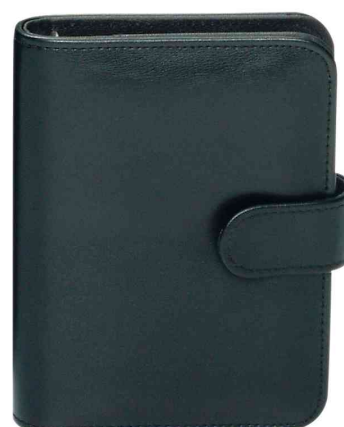

binel[®]**Terminplaner A5 "Standard", Modell 15501-1**

- aus Soft-Nappa-Lederimitat
- mit Druckknopfverschluss
- Ausstattung: drei Kredit- und Visitenkartenfächern • Schreibgeräteschlaufe • 6-Ring-Mechanik • Lochabstand: 13 / 13 / 59 / 13 / 13 mm
- mit Grundausstattung: je 1 x Deckblatt "bind" / "Kalender" / "Notizen" / "Heute" / "i", 19 Blatt Notizen, 20 Blatt Heute, 9 Blatt Adressen, A - Z Register und Info-Seiten
- Blatthöhe: ca. 210 mm
- Blattbreite: ca. 149 mm
- 3-sprachig: deutsch, englisch, französisch
- Maße geschlossen: (B)180 x (T)38 x (H)240 mm
- Farbe: schwarz
- Lieferung erfolgt ohne Kalender

Anwendungsbeispiele:

- für die perfekte Zeit-Organisation

Modell 15501-1

Modell 15501-1, geschlossen

Produkt	Ausführung	Kalendarium	Format	Farbe	Hersteller-Nummer	Bestell-Nummer
Terminplaner Modell 15501-1	Kunstleder	ohne Kalender	A5	schwarz	15501-1	59447887
Zubehör: Ersatzkalender	2025	Tagekalender	A5		B550325	59448036
		Wochenkalender	A5		B250825	59448035