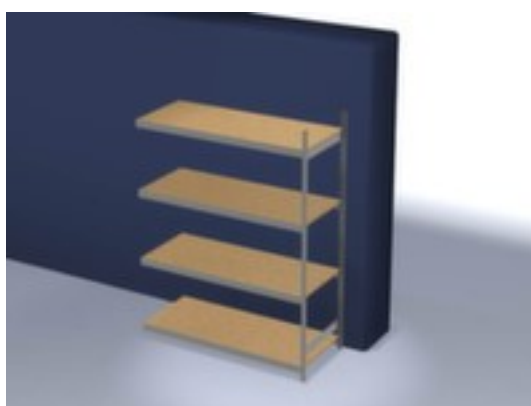

hofs rayonnage grande largeur

rayonnage suivant, hauteur x largeur x profondeur 2500 x 2020 x 835 mm, charge max. par tablette 350 kg, 4 niveaux avec sol en bois, utilisation unilatéral - conçu pour un montage mural, montants avec revêtement en zinc anti-corrosion, traverses avec revêtement en zinc anti-corrosion

Numéro d'article: 992972

hofs
REGALSYSTEME

hofs Rayonnage grande largeur

Rayonnage suivant

rayonnage grande largeur

- rayonnage suivant
- système emboîtable
- hauteur x largeur x profondeur 2500 x 2020 x 835 mm
- charge maximale par élément 1750 kg
- charge max. par tablette 350 kg
- largeur x profondeur compartiment 2000 x 800 mm
- 4 niveaux avec sol en bois

- niveaux avec renfort par poutres
- Réglable au pas de 25 mm
- utilisation unilatéral - conçu pour un montage mural
- montants avec embases et plateaux supérieurs pour profilés en plastique pour une finition propre en haut et en bas
- structure en acier
- montants avec revêtement en zinc anti-corrosion
- traverses avec revêtement en zinc anti-corrosion
- volume de livraison : rayonnage suivant avec 1 échelle et plateaux conf. à l'offre
- Produit livré démonté
- certifié GS, label de qualité RAL
- 5 années de garantie