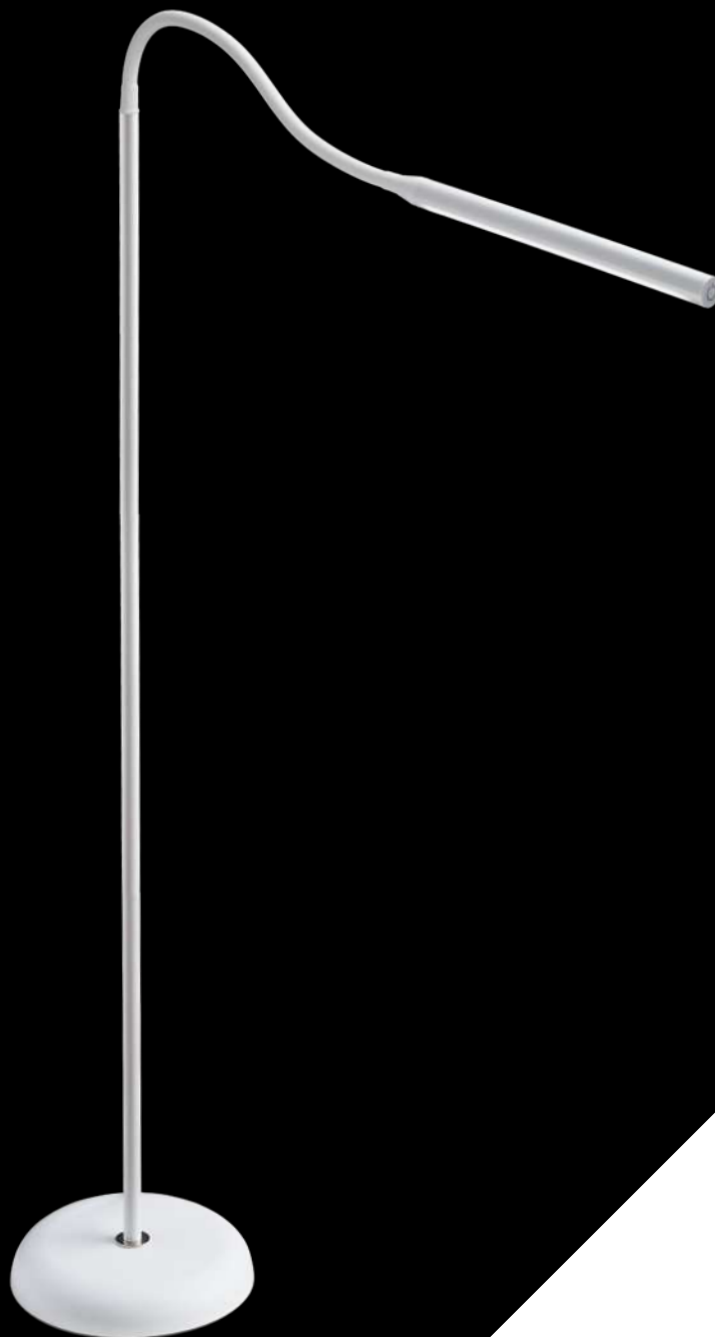

UnoLampTM

STEHLEUCHE

Datenblatt

Leicht zusammenzubauen, ermöglicht diese helle und ästhetisch ansprechende Stehleuchte eine genau Farbübereinstimmung und beleuchtet Ihren Arbeitsbereich wie am Tage. Ob Sie nun Zeichnen, Malen, Nähen oder Lesen, mit den 4 Helligkeitsstufen passen Sie die Helligkeit Ihrer Aufgabe entsprechend an.

LIGHT QUALITY

ERGONOMICS

DESIGN

daylightcompany.com

daylight

when light matters

LED 6.000 K Tageslicht

1.145 Lux bei 30 cm

4 Helligkeitsstufen

UnoLamp™

STEHLEUCHE

EN1430

HAUPTMERKMALE

- Der bewegliche Arm lenkt das Licht genau auf den Bereich, wo Sie es brauchen
- 28 helle & hochwertige LEDs sorgen für eine genaue Farbübereinstimmung
- Tastdimmer mit 4 Helligkeitsstufen
- Beleuchtungsstärke: 1.145 Lux bei 30 cm

TECHNISCHE ANGABEN

Produktinformationen

Gewicht	3,2 kg
Farbe	Weiß
Kabellänge	1,8 m

Lichtleistung

Leuchtmittel	LED
Lumen	400
Lux bei 30 cm	1.145
Farbtemperatur	6.000 K
Farbwiedergabeindex	80+
Energieverbrauch	6W