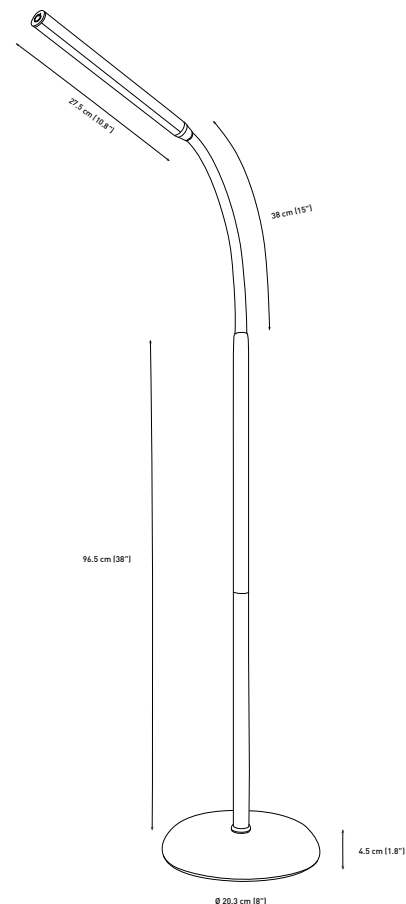

LIGHT QUALITY

ERGONOMICS

DESIGN

daylightcompany.com

daylight

when light matters

LED 6.000 K Tageslicht

1.145 Lux bei 30 cm

4 Helligkeitsstufen

UnoLamp™

STEHLEUCHE

EN1430

HAUPTMERKMALE

- Der bewegliche Arm lenkt das Licht genau auf den Bereich, wo Sie es brauchen
- 28 helle & hochwertige LEDs sorgen für eine genaue Farbübereinstimmung
- Tastdimmer mit 4 Helligkeitsstufen
- Beleuchtungsstärke: 1.145 Lux bei 30 cm

TECHNISCHE ANGABEN

Produktinformationen

Gewicht	3,2 kg
Farbe	Weiß
Kabellänge	1,8 m

Lichtleistung

Leuchtmittel	LED
Lumen	400
Lux bei 30 cm	1.145
Farbtemperatur	6.000 K
Farbwiedergabeindex	80+
Energieverbrauch	6W

Verpackungsinformationen

Höhe	42,5 cm
Breite	26,6 cm
Tiefe	12 cm
Gewicht verpackt	3,8 kg
Menge pro Umkarton	3