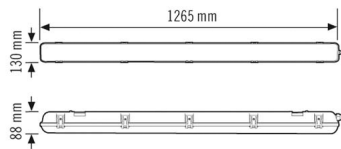

OLIVIA 1265 36W 4K MILKY ON/OFF

Artikelnummer   **GTIN**
E010310102   4015120310102

Zubehör

Produktbezeichnung	Artikelnummer	GTIN
OLIVIA CLAMP SET 10x	E010310188	4015120310188

Masszeichnung