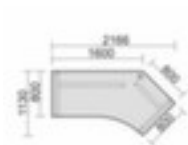

Gera

In hoogte verstelbaar hoekbureau

Pro

hoogte x breedte x diepte 680 - 800 x 2166 x 1130 mm, verdieping rechts, hoek 135 °, 4-voetonderstel met slag- en krasvaste poedercoating in zilverkleurig, ronde buis

geramöbel

2 YEARS WARRANTY

Artikelnummer: 145184

Gera Hoekbureau Pro

verdieping rechts

In hoogte verstelbaar hoekbureau

- hoogte x breedte x diepte 680 - 800 x 2166 x 1130 mm
- bladdikte 25 mm
- verdieping rechts, hoek 135 °
- 4-voetonderstel met slag- en krasvaste poedercoating in zilverkleurig
- rand met stootvaste ABS-lijmrand
- ronde buis
- door kabelkanaal horizontaal elektrificeerbaar
- 2 jaar garantie

breedte	2166 mm	oppervlak onderstel	m. poedercoating
diepte	1130 mm	kleur onderstel	zilverkleurig
plaatvorm	hoek	buisvorm	ronde buis
verdieping	rechts	in hoogte verstelbaar	ja
hoek	135 °	elektrificeerbaar	ja
materiaal plaat	fijnspaanplaat	garantie	2 jaar
oppervlak plaat	m. melamineharscoating	gewicht	59 kg

Dit past ook bij ...

138538		bureaustoel, synchroonmechanisme, in hoogte verstelbare armleuningen, zitting met bekleding van stof (100% polyester) in zwart, zitting hoogte x breedte x diepte 420 - 550 x 470 x 460 mm, rugbekleding van stof (100% polyester) in zwart, achterzijde van kunststof in wit, voetkruis van kunststof in wit, met universele wielen
139633		LED-bureaulamp, LED, lamp niet vervangbaar, energie-efficiëntieklasse F, gewogen energieverbruik 7 kWh / 1.000 h, kop verticaal verstelbaar, uitlading 580 mm, lengte 800 mm, 2-delig, opstelling met standvoet, voet Ø 180 mm, van Aluminium/staal/kunststof in zilverkleurig
143050		ladeblok, 5 lade(n), passend voor DIN A4/DIN C4/Folio, hoogte x breedte x diepte 292 x 280 x 356 mm, van kunststof in grijs
523540		prullenmand, inhoud 18 l, hoogte x diameter 331 x 315 mm, romp van polypropyleen in zwart