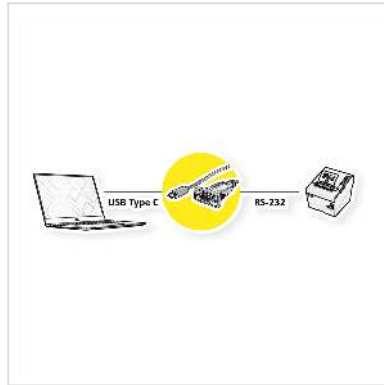

ROLINE USB - Seriële Converter kabel, type C - RS232 , zwart, 1,8 m

Art.nr.	12.02.1164
Fabrikant	ROLINE
Art.nr. fabrikant	12.02.1164
EAN (een stuk)	7630049619982

roline
Designed for Professionals

VALUE USB - Seriële Converter, type C-RS232

- De convertor biedt een snelle oplossing voor het gebruik van apparaten met een seriële aansluiting (zoals; modems, digitale camera's of printers) die aan een PC moeten worden aangesloten via een vrije USB type C port
- Data transfer meer dan 1Mbit/s
- Aansluiting: 1x USB type C, 1x DB 9pol. Male
- Volgens de USB 2.0, 1.1 standaard
- Geschikt voor: Windows 98, 2000, XP, Vista, Win 7 / 8 / 10, Mac OS X

Technische specificaties

Producent	ROLINE
Produkt groep	Adapter, Terminatoren, Converter
Produkt type	USB - Serial Converter
Kleur	zwart
Lengte	1.8 m
Leveringsomvang	converterkabel, gebruiksaanwijzing, driver, DB9 F - DB25 M Adapter
Aansluiting kant 1 (PC)	USB C Male
Aansluiting kant 2 (Peripherie)	DB9 Male

M/F kant 2	Male
------------	------

Omzet richting	serieel - USB
----------------	---------------

Toepassing	extern
------------	--------

Handschroeven	ja
---------------	----

Gewicht	72.5 g
---------	--------