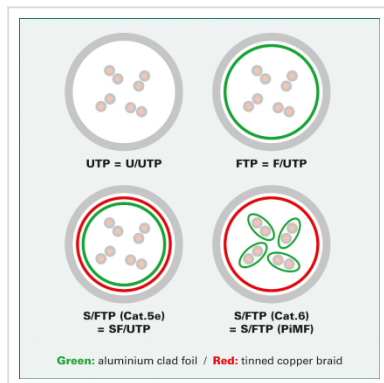

ROLINE UTP Cat.6 patchkabel, blauw, 0,3 m

Art.nr.	21.15.1514
Fabrikant	ROLINE
Art.nr. fabrikant	21.15.1514
EAN (een stuk)	7611990190980

roline[®]
Designed for Professionals

Kant en klaar niet afgeschermd Twisted-Pair patchkabel met RJ-45 connectoren aan beide uiteinden.

- Geschikt voor professionele en industriële toepassingen.
- Klaar voor gebruik.
- Buigbaar dank zij de aan gespoten speciale tule met knikbescherming.
- 1:1 aangesloten volgens EIA/TIA568.
- Opbouw: 8 aders soepel
- Impedantie: 100 Ohm.
- Hoogwaardige vergulde contacten.

Advies:

Wij raden u aan, om bij de opbouw van een nieuw Cat.6 netwerk, de volgende componenten te gebruiken voor de hoogst mogelijke dataoverdracht en de beste test resultaten:

- 21.15.0990 ROLINE UTP Cat.6 / Class E installatiekabel massief.
- 25.16.8494/25.16.8394 ROLINE Cat.6 / Class E inbouwdozen/opbouwdozen.
- 26.11.0355/26.11.0362 ROLINE Cat.6 / Class E 19" patchpanel grijs/zwart.
- 21.15.0935 ROLINE UTP patchkabel met RJ-45 connector, grijs.

Deze productcombinatie is bij GHMT AG, een goedgekeurd testlaboratorium, op Classe E in een Channel van 100m gemeten. (Certificaat Nr. z2329b-10-D en z2330b-10-D).

Technische specificaties

Producent	ROLINE
Produkt groep	Twisted Pair Kabel
Produkt type	UTP patchkabel
Kleur	blauw
Lengte	0.3 m
Afschermings type	UTP
Overdracht kwaliteit	Cat6 / Class E
Impedantie	100 Ohm
Aantal aders	8
Kabel type	Soepel
Crossed	nee
Kleur (Tule)	blauw
Kabel LSOH	nee
Connector type RJ45	Standaard