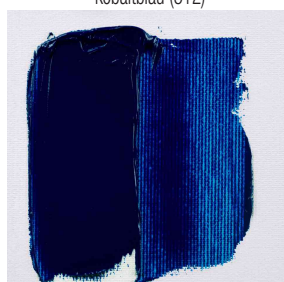

Adapté pour:

- bricoleur amateur
- art décoratif

Symbolbild: Ölfarbe Art-Creation, 200 ml Tube

blaugrün dunkel (637)

chromoxidgrün feurig (616)

dunkelgelb (202)

dunkelrosa (362)

elfenbeinschwarz (701)

englschrot (339)

gelb (200)

hellgrün (601)

karmin (318)

kobaltblau (512)

lampenschwarz (702)

orange (235)

paul veronesegrün (615)

permanentgrün (662)

phthalblau (570)

phthalotürkisblau (565)

scharlach (334)

siena gebrannt (411)

titanweiß (105)

umbra gebrannt (409)

umbra natur (408)

violett (536)

zinkweiß (104)

zinnober (311)

zitronengelb (205)

Symbolbild: zeigt das Produkt in Anwendung

Symbolbild: zeigt das Produkt in Anwendung

Symbolbild: zeigt das Produkt in Anwendung

Produit	Contenu	Couleur	Numéro de fabricant	Code
Peinture à l'huile ArtCreation	200 ml	blanc de titane blanc de zinc	9016105M 9016104M	8006335 8006334
	200 ml	bleu de cobalt bleu phtalo	9016512M 9016570M	8006353 8006357
	200 ml	bleu turquoise carmin	9016565M 9016318M	8006356 8006344
	200 ml	jaune jaune citron	9016200M 9016205M	8006336 8006338
	200 ml	jaune foncé noir d'ivoire	9016202M 9016701M	8006337 8006365
	200 ml	noir de bougie ombre brûlée	9016702M 9016409M	8006366 8006349
	200 ml	ombre nature orange	9016408M 9016235M	8006348 8006342
	200 ml	rose foncé rouge anglais	9016362M 9016339M	8006347 8006346
	200 ml	sienne brûlée vermillon	9016411M 9016311M	8006350 8006343
	200 ml	vert bleuâtre vert clair	9016637M 9016601M	8006364 8006358
	200 ml	vert permanent vert véronèse	9016662M 9016615M	8006362 8006359
	200 ml	vert émeraude violet	9016616M 9016536M	8006360 8006355
	200 ml	écarlate	9016334M	8006345