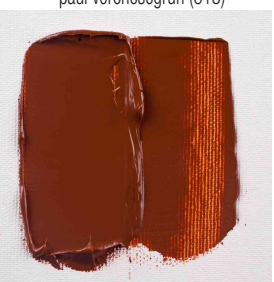

Peinture à l'huile ArtCreation, 200 ml

- à base d'huiles végétales
- forte brillance
- bien mélangeable
- dans un tube aluminium

Exemples d'utilisation:

- pour peindre sur du papier, carton, toile, pierre, métal, cuir ou plastique

englschrot (339)

gelb (200)

hellgrün (601)

karmin (318)

kobaltblau (512)

lampenschwarz (702)

orange (235)

paul veronesegrün (615)

permanentgrün (662)

phthalblau (570)

phthalotürkisblau (565)

scharlach (334)

siena gebrannt (411)

titanweiß (105)

umbra gebrannt (409)

umbra natur (408)

violett (536)

zinkweiß (104)

zinnober (311)

zitronengelb (205)

Symbolbild: zeigt das Produkt in Anwendung

Symbolbild: zeigt das Produkt in Anwendung

Symbolbild: zeigt das Produkt in Anwendung

Produit	Contenu	Couleur	Numéro de fabricant	Code
Peinture à l'huile ArtCreation	200 ml	blanc de titane blanc de zinc	9016105M 9016104M	8006335 8006334
	200 ml	bleu de cobalt bleu phtalo	9016512M 9016570M	8006353 8006357
	200 ml	bleu turquoise carmin	9016565M 9016318M	8006356 8006344
	200 ml	jaune jaune citron	9016200M 9016205M	8006336 8006338
	200 ml	jaune foncé noir d'ivoire	9016202M 9016701M	8006337 8006365
	200 ml	noir de bougie ombre brûlée	9016702M 9016409M	8006366 8006349
	200 ml	ombre nature orange	9016408M 9016235M	8006348 8006342
	200 ml	rose foncé rouge anglais	9016362M 9016339M	8006347 8006346
	200 ml	sienne brûlée vermillon	9016411M 9016311M	8006350 8006343
	200 ml	vert bleuâtre vert clair	9016637M 9016601M	8006364 8006358
	200 ml	vert permanent vert véronèse	9016662M 9016615M	8006362 8006359
	200 ml	vert émeraude violet	9016616M 9016536M	8006360 8006355
	200 ml	écarlate	9016334M	8006345