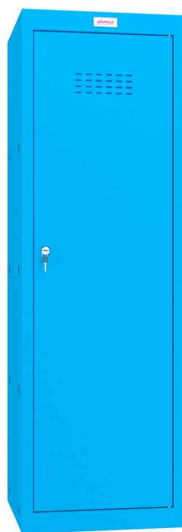

Casier cubique CL1244, serrure à clé

Le système modulaire permet d'assembler les armoires en piles ou en blocs.

- en acier revêtu par poudre
- serrure à cylindre intégrée, incl. 2 clés
- structure solidement soudée, complétée par des fixations de qualité
- les portes peuvent être montées pour s'ouvrir à droite ou à gauche
- avec orifices de ventilation dans la porte
- dimensions intérieures : (L)398 x (P)360 x (H)1.210 mm
- peut aussi se fixer au mur
- livré en paquet plat - moins de 5 minutes sont nécessaires pour monter une unité
- poids : 16 kg

Exemples d'utilisation :

- pour le rangement d'effets personnels

Adapté pour :

- ménages privés
- bureaux
- salles de sport
- écoles

Casier cubique CL1244, anthracite

Casier cubique CL1244, bleu

Casier cubique CL1244, gris clair

Casier cubique CL1244, rouge

Visuel de référence : montre le produit en utilisation

Produit	Modèle	Dimensions externes (LxPxH)	Capacité	Type de fermeture	Couleur	Numéro de fabricant	Code
Casier cubique CL1244	3 étagères	400 x 400 x 1.265 mm	173 litres	serrure à clé	anthracite	CL1244AAK	71300730
		400 x 400 x 1.265 mm	173 litres	serrure à clé	bleu	CL1244BBK	71300731
	3 étagères	400 x 400 x 1.265 mm	173 litres	serrure à clé	gris clair	CL1244GGK	71300732
		400 x 400 x 1.265 mm	173 litres	serrure à clé	rouge	CL1244RRK	71300733