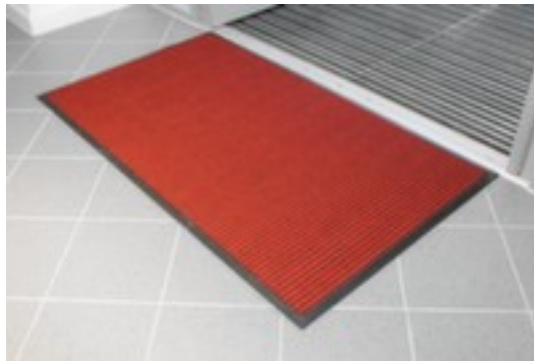

Schmutzfangmatte Superdry

Höhe x Länge x Breite 7 x 900 x 600 mm, Aus Gummi mit Würfeloptik-Oberfläche in rot, Beständig gegen UV-Strahlung

Artikelnummer: 184472

Schmutzfangmatte für innen Superdry für Bereiche mit hohem Durchgangsverkehr

Schmutzfangmatte

- Für den Innenbereich geeignet
- Höhe x Länge x Breite 7 x 900 x 600 mm
- Aus Gummi mit Würfeloptik-Oberfläche in rot
- Beständig gegen UV-Strahlung

Technische Details

Arbeitsplatzausstattung	Bodenbelag	Höhe	7 mm
Bodenbelag	Schmutzfangmatte	Länge	900 mm
Einsatzort	Innenbereich	Breite	600 mm
Material Lauffläche	Gummi	Stärke	7 mm
Oberfläche Bodenbelag	Würfeloptik-Oberfläche	Beständigkeit	gegen UV-Strahlung
Farbe	rot	Gewicht	3 kg