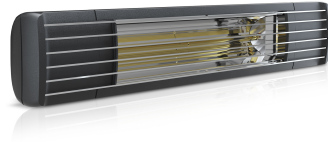

<b>Produktbezeichnung</b>	ET-EXO-PRO-2000RC-B
<b>Artikelnummer</b>	45007
<b>Hersteller</b>	ETHERMA

**Produktbeschreibung**

ETHERMA EXO PRO Infrarotstrahler, Funk, 2kW, sw, IP65

Der neue Premium-Infrarotstrahler ETHERMA EXO PRO ist speziell für die Anwendung im Außenbereich wie Terrassen, Balkone, Gastronomie oder Hütten entwickelt worden. Die hocheffiziente, kurzweilige Infrarotwärmestrahlung durchdringt aufgrund ihrer Wellenlänge die Luft besonders effizient und schnell, sorgt sehr schnell für ein spürbares Wärmegefühl und garantiert so eine hohe Betriebskosteneinsparung gegenüber Gasstrahlern oder Gasheizpilzen. Gerade im Außenbereich sind Infrarotheizstrahler besonders flexibel einsetzbar und überzeugen durch ihre Wartungsfreiheit. Optional ist der ETHERMA EXO PRO auch mit integriertem Funk-Dimmer verfügbar, so dass sich der Heizstrahler unkompliziert per Funk-Fernbedienung steuern und in drei Stufen (33%/66%/100%) dimmen lässt. Das Gerät ist aus hochwertigem, rostfreiem Aluminium gefertigt und dank Schutzart IP 65 Strahlwasser geschützt, so dass einem ganzjährigen Einsatz im Outdoorbereich nichts im Wege steht. Die innovative Carbonheizröhre erzeugt zuverlässig maximale Wärmeleistung mit nur minimalem Restlichtanteil und ist mit 10.000 Stunden überdurchschnittlich langlebig. Sie ist durch den Reflektor umschlossen, so dass die Wärme gezielt nach vorne abgegeben wird. Farben: weiß, schwarz; geeignet für Wand- und Deckenmontage, Schutzart: IP 65, Spannung: 230 V, Steckerleitung 180 cm, Systemaufbau: CE konform