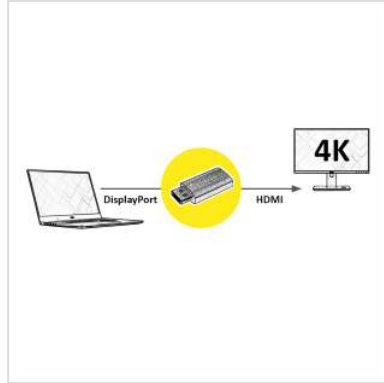

ROLINE GOLD 4K DisplayPort - HDMI Adapter, Actief, v1.2, DP Male - HDMI Female

Art.nr. 12.03.3158
Fabrikant ROLINE
Art.nr. fabrikant 12.03.3158

roline
Designed for Professionals

2160p
UHD-1

4K

DisplayPort-naar-HDMI-adapter voor het aansluiten van een grafische kaart met DP op een monitor met HDMI-aansluiting - met een resolutie tot 3840x2160 @60Hz!

- DisplayPort-naar-HDMI-stekkeradapter om een HDMI-kabel aan te sluiten op een DisplayPort-aansluiting van de grafische kaart.
- Actieve adapter met DisplayPort-aansluiting en HDMI-aansluiting
- DisplayPort v1.2 met resoluties tot 3840x2160 @60Hz
- Gouden aluminium behuizing, gouden stekker en contactdoos
- Opmerking: De DisplayPort-HDMI-adapter werkt slechts in één richting: de DisplayPort-aansluiting kan alleen worden gebruikt aan de kant van de gegevensbron (bijv. grafische kaart)

Technische specificaties

Producent ROLINE

Produkt groep	Adapter, Terminatoren, Converter
Produkt type	DisplayPort-HDMI Adapter
Kleur	gold
Max. Resolutie	3840 x 2160 @60Hz (4K, UHD-1)
Aansluiting kant 1 (PC)	DisplayPort Male
Aansluiting kant 2 (Peripherie)	HDMI Female
Type connector kant 1	DisplayPort
M/F kant 1	Male
Type connector kant 2	HDMI type A
M/F kant 2	Female
Actief / Passief	actief
Toepassing	extern
Technische bijzonderheden	DisplayPort Version 1.2, Aktief