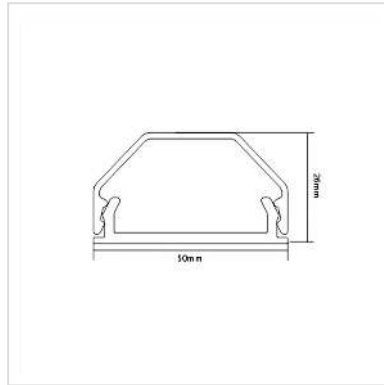

ROLINE Kabelkanal, Aluminium, 50 x 26 mm, weiß, 1,1 m

Artikelnummer	19.08.3111
Hersteller	ROLINE
Hersteller-Art.-Nr.	19.08.3111
EAN (Einzelstück)	7630049614611

ROLINE Kabelkanal aus leichtem, solidem Aluminium - einfach zu öffnen für schnelle und einfache Anpassbarkeit.

- Geschlossene Schiene zur Kabelführung an der Wand
- Unauffälliges Design, bestens geeignet für Büros und Privatanwender
- Sehr stabil, daher auch geeignet als Bodenschiene
- Große Öffnung für Strom- und Datenkabel
- Zweiteilig aufgebaut: Unterteil mit Schraublöchern und abgerundetem Deckpanel
- Material: Aluminium
- Farbe: weiß
- Abmessungen: 50x1100x26 mm

Technische Daten

Hersteller	ROLINE
Produktgruppe	Klettbänder / Kabelbinder
Produkttyp	Kabelführungssystem
Farbe	weiß
Länge	1.1 m
Lieferumfang	Kabelschiene, 1x
Höhe	26 mm
Breite	50 mm

Tiefe	1100 mm
-------	---------

Gewicht	650.6 g
---------	---------

Verpackungshöhe	40 mm
-----------------	-------

Verpackungsbreite	60 mm
-------------------	-------

Verpackungstiefe	1110 mm
------------------	---------

Paketgewicht	0.81 kg
--------------	---------