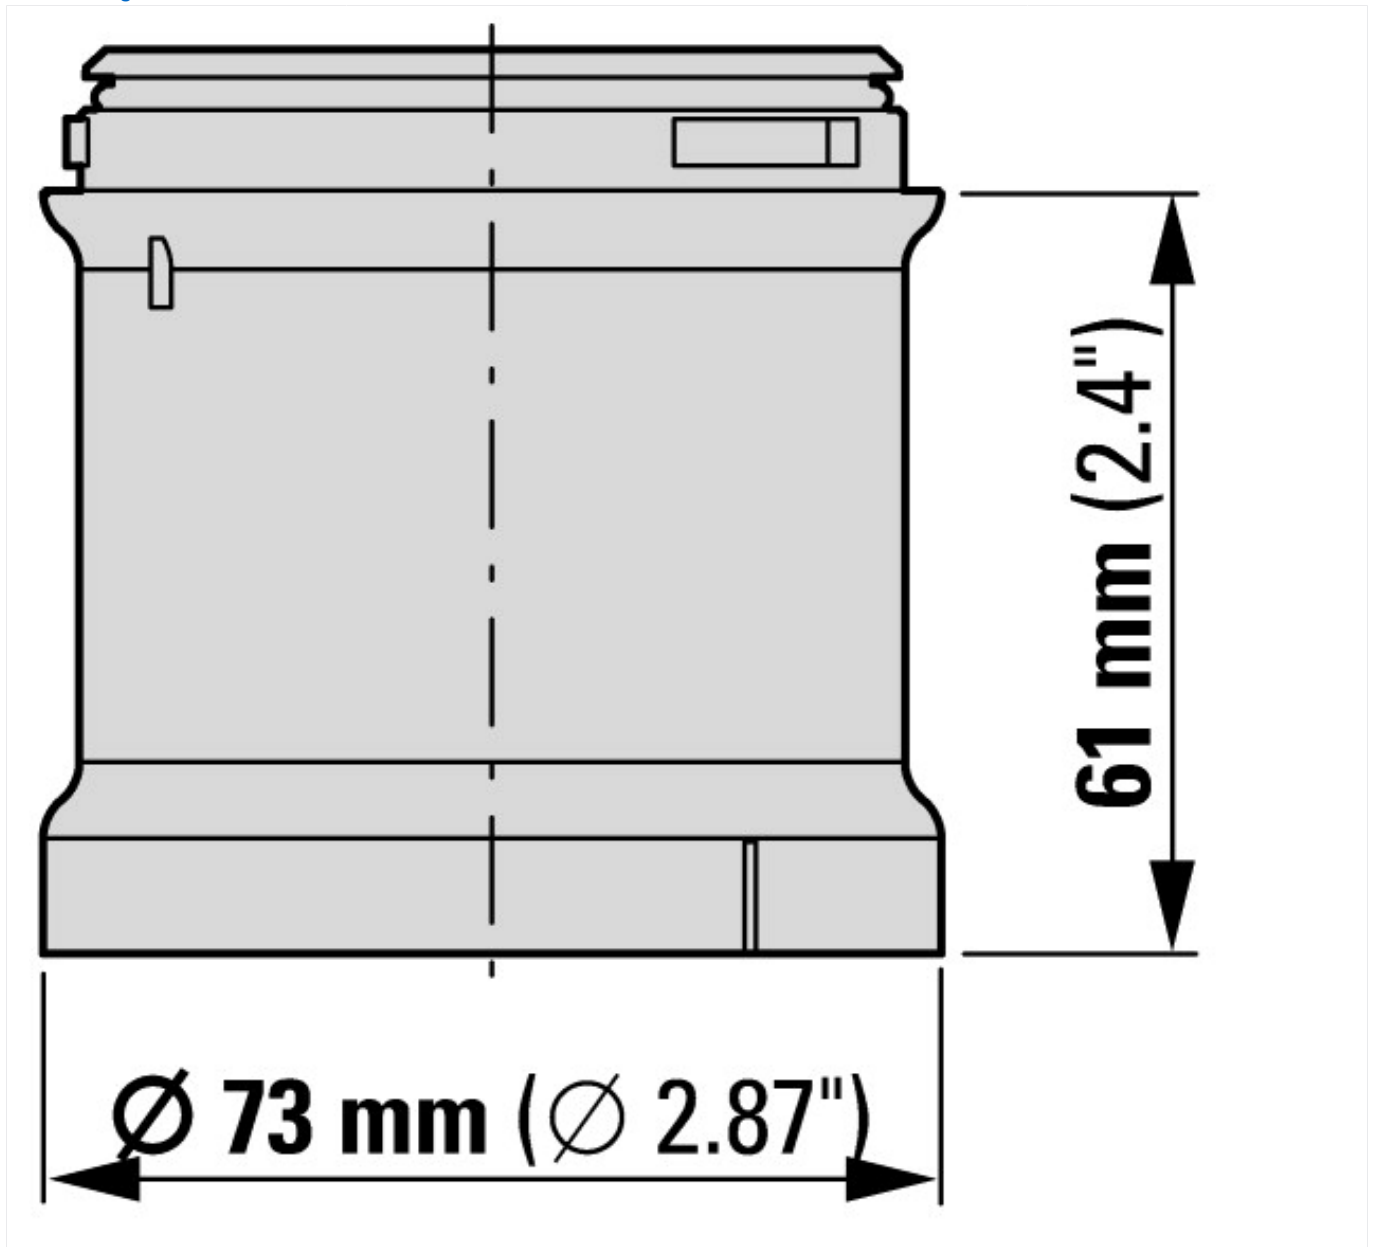

Lichtart		Dauerlicht
Leuchtmittel		LED
Leckstrom	A	< 0.003
Lebensdauer	h	> 100000
Abstrahlwinkel		360°
Strom-/Leistungsaufnahme		
24 V AC/DC	A	0,049 - 0,054
Spannungsbereich		24 V AC/DC ± 10 %

Technische Daten nach ETIM 4.0

Funktion		Dauerlicht
Farbe		orange
Außendurchmesser	mm	73
Schutzart (IP)		IP66
Betriebsspannung bei AC 50 Hz	V	24 - 24
Betriebsspannung bei AC 60 Hz	V	24 - 24
Betriebsspannung bei DC	V	24 - 24
Spannungsart		AC/DC
Art des Leuchtmittels		LED
Gehäusefarbe		schwarz

Abmessungen