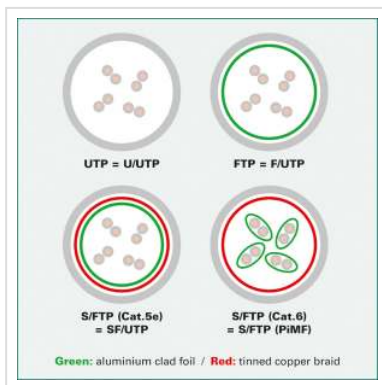

ROLINE UTP Data Center Patchkabel Cat.6A, LSOH, extra dun, geel, 0,5 m

Art.nr.	21.15.3922	
Fabrikant	ROLINE	
Art.nr. fabrikant	21.15.3922	

Onafgeschermd Twisted-Pair-Patchkabel met RJ-45 connectoren aan beide uiteinden

- Bijzonder dunne en flexibele kabel voor gebruik op plekken met weinig ruimte
- Buigzaam door de aangespoten bescherm tule
- Als Rangeerkabel in een Patchkast of als apparatuur aansluitkabel in een LAN geschikt
- Pin-Layout : 1:1 volgens EIA/TIA568, 8 Aders
- Opbouw: 8 Aders, soepel

Technische specificaties

Producent	ROLINE
Produkt groep	Twisted Pair Kabel
Produkt type	UTP patchkabel
Kleur	geel
Lengte	0.5 m
Afschermings type	UTP
Overdracht kwaliteit	Cat6A / Class EA

Aantal aders	8
Kabel type	Soepel
Crossed	nee
Kabel LSOH	ja
Type connector kant 1	RJ-45
M/F kant 1	Male
Type connector kant 2	RJ-45
M/F kant 2	Male
Connector type RJ45	Standaard