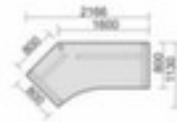

Gera

In hoogte verstelbaar hoekbureau

Pro

hoogte x breedte x diepte 680 - 820 x 2166 x 1130 mm, blad van fijnspaانplaat met onderhoudsvriendelijke melamineharscoating in decor notenboom, verdieping links, hoek 135 °, 4-voetonderstel met slag- en krasvaste poedercoating in zilverkleurig, ronde buis

geramöbel

2 YEARS
WARRANTY

Artikelnummer: 145180

Gera Hoekbureau Pro

verdieping links

In hoogte verstelbaar hoekbureau

- hoogte x breedte x diepte 680 - 820 x 2166 x 1130 mm
- blad van fijnspaانplaat met onderhoudsvriendelijke melamineharscoating in decor notenboom
- bladdikte 25 mm
- verdieping links, hoek 135 °
- 4-voetonderstel met slag- en krasvaste poedercoating in zilverkleurig
- rand met stootvaste ABS-lijmrand
- ronde buis
- frame met stelschroeven
- door kabelkanaal horizontaal elektrificeerbaar
- 2 jaar garantie

Technische details

meubeltype	tafel	bladrand	ABS-rand
type tafel	bureau	dikte plaat	25 mm
tafelement	grondelement	vorm onderstel	4-voetonderstel
hoogte	680-820 mm	oppervlak onderstel	m. poedercoating
breedte	2166 mm	kleur onderstel	zilverkleurig
diepte	1130 mm	buisvorm	ronde buis
plaatvorm	hoek	onderbouw	stelschroeven
verdieping	links	in hoogte verstelbaar	ja
hoek	135 °	elektrificeerbaar	ja
materiaal plaat	fijnspaanplaat	garantie	2 jaar
oppervlak plaat	m. melamineharscoating	gewicht	59 kg
kleur plaat	notenboom		