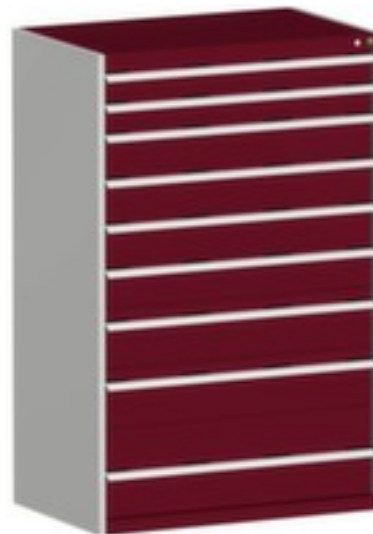

**bott**

## Schubladenschrank

**cubio**

Höhe x Breite x Tiefe 1600 x 1050 x 750 mm, 9 Schublade(n), Mit Normallastauszug, Verschließbar mit 5-Stift-Wechselkern, Korpus mit schlag- und kratzfester Pulverbeschichtung in RAL7035 Lichtgrau, Front mit schlag- und kratzfester Pulverbeschichtung in RAL3004 Purpurrot

## bott Schubladenschrank cubio

**stationär**

Schubladenschrank

- Höhe x Breite x Tiefe 1600 x 1050 x 750 mm
- 9 Schublade(n)
- Schubladen Höhe 2x100 mm/4x150 mm/2x200 mm/1x300 mm
- Konstruktion aus Stahlblech
- Mit Griffleiste
- Traglast je Schublade 75 kg
- Mit Normallastauszug
- Schubladen kugelgelagert, Auszug 100 %
- Mit Einzelauszugsperre
- Verschließbar mit 5-Stift-Wechselkern
- Korpus mit schlag- und kratzfester Pulverbeschichtung in RAL7035 Lichtgrau