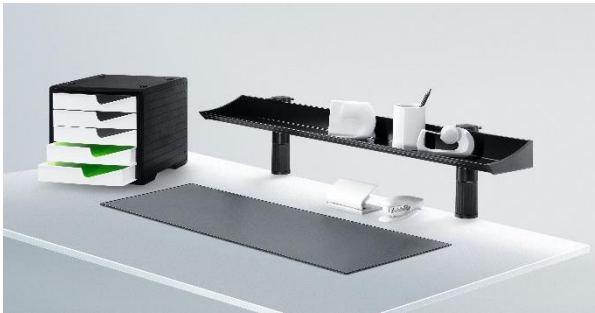

Top-Board

- Top-Board aus Metall schafft zusätzliche Ablagefläche, ohne selbst viel Platz in Anspruch zu nehmen
- Befestigung am Schreibtisch mit 2 Universalzwingen, Spannweite 20 x 72 mm
- Boardtiefe 16 cm
- Höhe über Tisch 14 cm
- Belastbarkeit ca. 15 kg

Top-Rail-Set

- Top-Rail-Set aus Kunststoff schafft Platz, Ordnung und Übersicht und beansprucht wenig Platz auf dem Tisch
- 3 Boxen für Schreibgeräte, Büroklammern und Notizzettel sowie einer Ablageschale A4 quer
- inkl. 2 Universalzwingen mit einer Spannweite von 20 - 72 mm
- Tragkraft pro Schale 3 kg, Gesamthöhe 26 cm, Höhe über Tisch 11 cm, Relingabstand 7,5 cm, Länge 100 cm

Art.Nr.:

Bezeichnung:

EAN:

h5040142	Uno Top-Board 100 cm lichtgrau	7612176074544
h5040144	Uno Top-Board 100 cm schwarz	7612176074551
h5040242	Duo Top-Board 100 cm lichtgrau	7612176074568
h5040244	Duo Top-Board 100 cm schwarz	7612176074575
h5041014	Top-Rail-Set 100 cm schwarz / Aluminium eloxiert	4011028000787