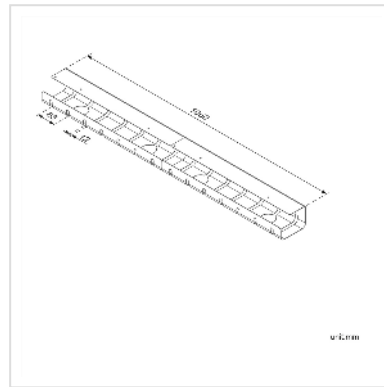

ROLINE Kabelkanal, Untertischmontage (2 Stück), weiß

Artikelnummer	17.03.1304
Hersteller	ROLINE
Hersteller-Art.-Nr.	17.03.1304
EAN (Einzelstück)	7630049617643

Zwei Kabelkanäle für eine saubere Kabelführung unter dem Schreibtisch

- Sehr stabil
- Schnell zu installieren
- Bietet viel Platz für alle Kabel
- Farbe: weiß
- Lieferumfang: 2x Kabelkanal à 530 x 110 x 80 mm

Technische Daten

Hersteller	ROLINE
Produktgruppe	EDV-Möbel
Produkttyp	Kabelführungssystem
Farbe	weiß
Länge	106 cm
Lieferumfang	2x Kabelkanal à 530 x 110 x 80 mm
Höhe	80 mm
Breite	110 mm
Tiefe	1060 mm
Gewicht	2206.5 g
Verpackungshöhe	100 mm

Verpackungsbreite	130 mm
Verpackungstiefe	540 mm
Paketgewicht	2.5 kg