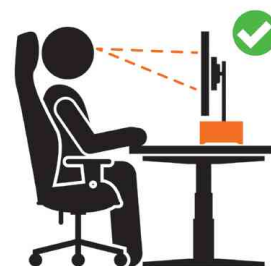

Produit	Modèle	Format	Couleur	Numéro de fabricant	Code
Support pour écran EFFECT	réglable		anthracite	508158	9508158
Tiroir pour support d'écran EFFECT			anthracite	508201	9508201