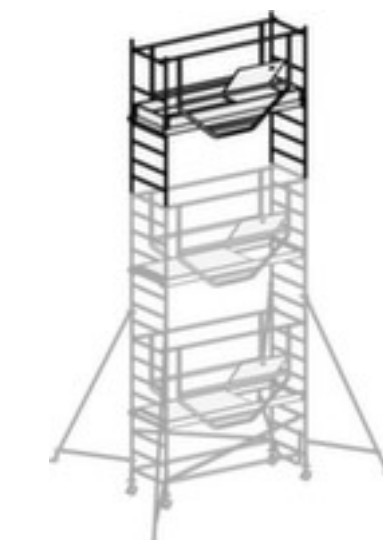

Hymer échafaudage roulant ADVANCED SAFE-T

1 mezzanine(s) mod., 1 passage ouvert, mezzanine mod. largeur x profondeur 2080 x 610 mm, échafaudage en aluminium

Numéro d'article: 231369

échafaudage roulant

- module 3
- 1 mezzanine(s) mod., 1 passage ouvert
- mezzanine mod. largeur x profondeur 2080 x 610 mm
- 2 x 8 échelons
- avec mezzanine modulaire antidérapante résistante aux intempéries
- application sûre grâce à rambarde périphérique
- comme troisième empilement
- échafaudage en aluminium
- force mezzanine modulaire jusqu'à 200 kg
- rehausse rapide grâce à des fermetures à clic
- assurance qualité selon DIN EN 1004
- 10 années de garantie
- poids 36,1 kg

HYMER

Détails techniques

technique de montée	échafaudage	force mezzanine modulaire	200 kg
type d'échafaudage	échafaudage roulant	équipement échafaudage	mezzanine modulaire antidérapante, résistante aux intempéries
module	module 3	fonction échafaudage	troisième empilement
matériau échafaudage	aluminium	équipement de sécurité échafaudage	rambarde périphérique
nombre de mezzanines modulaires	1	rehausse	rapide grâce à des fermetures à clic
largeur de mezzanine modulaire	2080 mm	roulant	oui
profondeur de mezzanine modulair	610 mm	rambardes	double face
nombre d'échelons	2 x 8	norme	selon DIN EN 1004
passages	1 passage ouvert	garantie	10 années
profondeur	720 mm	Poids	36,1 kg