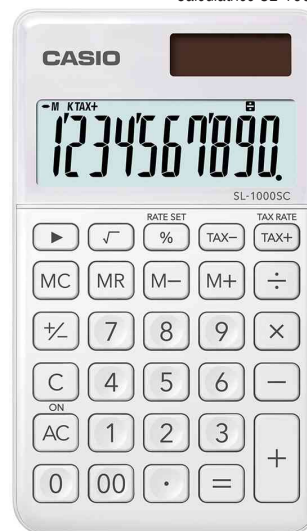

CASIO

Calculatrice "SL-1000 SC"

Apporte de la couleur au bureau

- fonctionnement: solaire / pile
- 1 x pile LR1130 comprise dans la livraison
- affichage LCD
- poids: (L)71 x (P)120 x (H)9 mm
- poids: 55 g

- effectuer les calculs nécessaires au prochain rendez-vous lors de déplacements
- pour les calculs courants au bureau

Adapté pour:

- bureau
- home-office
- attachés commerciaux

Calculatrice SL-1000SC-BK, noir

Calculatrice SL-1000SC-NY, bleu marine

Calculatrice SL-1000SC-GY, gris

Calculatrice SL-1000SC-PK, rose

Calculatrice SL-1000SC-WE, blanc

Produit	Modèle	Ecran	Alimentation électrique	Couleur	Conditionné	Numéro de fabricant	Code
Calculatrice SL-1000 SC-BK		1 ligne / 10 chiffres	solaire / pile	noir		SL-1000SC-BK	5216530
Calculatrice SL-1000 SC-GY		1 ligne / 10 chiffres	solaire / pile	gris		SL-1000SC-GY	5216535
Calculatrice SL-1000 SC-NY		1 ligne / 10 chiffres	solaire / pile	bleu marine		SL-1000SC-NY	5216532
Calculatrice SL-1000 SC-PK		1 ligne / 10 chiffres	solaire / pile	rose		SL-1000SC-PK	5216536
Calculatrice SL-1000 SC-WE		1 ligne / 10 chiffres	solaire / pile	blanc		SL-1000SC-WE	5216533