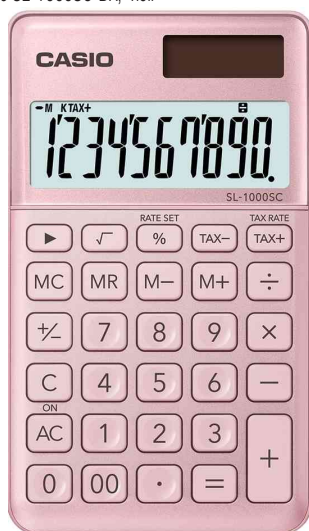

CASIO

Calculatrice "SL-1000 SC"

Apporte de la couleur au bureau

- fonctionnement: solaire / pile
- 1 x pile LR1130 comprise dans la livraison
- affichage LCD
- poids: (L)71 x (P)120 x (H)9 mm
- poids: 55 g

• Fonctions:

- calculs de base
- calcul de pourcentage- calcul de taxe- calcul de racine- mémoire 4 touches- séparateur de milliers- touche double zéro- touche de changement de signe

Exemples d'utilisation:

- effectuer les calculs nécessaires au prochain rendez-vous lors de déplacements
- pour les calculs courants au bureau

Adapté pour:

- bureau
- home-office
- attachés commerciaux

Calculatrice SL-1000SC-BK, noir

Calculatrice SL-1000SC-NY, bleu marine

Calculatrice SL-1000SC-GY, gris

Calculatrice SL-1000SC-PK, rose

Calculatrice SL-1000SC-WE, blanc

Produit	Modèle	Ecran	Alimentation électrique	Couleur	Conditionné	Numéro de fabricant	Code
Calculatrice SL-1000 SC-BK		1 ligne / 10 chiffres	solaire / pile	noir		SL-1000SC-BK	5216530
Calculatrice SL-1000 SC-GY		1 ligne / 10 chiffres	solaire / pile	gris		SL-1000SC-GY	5216535
Calculatrice SL-1000 SC-NY		1 ligne / 10 chiffres	solaire / pile	bleu marine		SL-1000SC-NY	5216532
Calculatrice SL-1000 SC-PK		1 ligne / 10 chiffres	solaire / pile	rose		SL-1000SC-PK	5216536
Calculatrice SL-1000 SC-WE		1 ligne / 10 chiffres	solaire / pile	blanc		SL-1000SC-WE	5216533