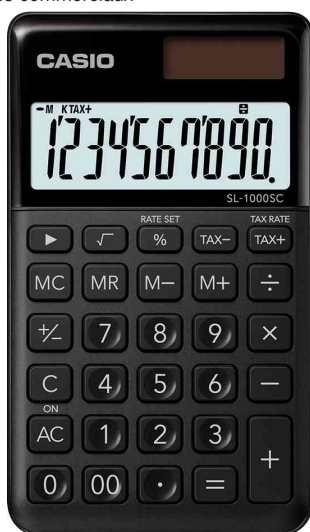

CASIO

Calculatrice "SL-1000 SC"

Apporte de la couleur au bureau

- fonctionnement: solaire / pile
- 1 x pile LR1130 comprise dans la livraison
- affichage LCD
- poids: (L)71 x (P)120 x (H)9 mm
- poids: 55 g

• Fonctions:

- calculs de base
- calcul de pourcentage- calcul de taxe- calcul de racine- mémoire 4 touches- séparateur de milliers- touche double zéro- touche de changement de signe

Exemples d'utilisation:

- effectuer les calculs nécessaires au prochain rendez-vous lors de déplacements
- pour les calculs courants au bureau

Adapté pour:

- bureau
- home-office
- attachés commerciaux

Calculatrice SL-1000SC-BK, noir

Calculatrice SL-1000SC-NY, bleu marine

Calculatrice SL-1000SC-GY, gris

Calculatrice SL-1000SC-PK, rose

Calculatrice SL-1000SC-WE, blanc

Produit	Modèle	Ecran	Alimentation électrique	Couleur	Conditionné	Numéro de fabricant	Code
Calculatrice SL-1000 SC-BK		1 ligne / 10 chiffres	solaire / pile	noir		SL-1000SC-BK	5216530
Calculatrice SL-1000 SC-GY		1 ligne / 10 chiffres	solaire / pile	gris		SL-1000SC-GY	5216535
Calculatrice SL-1000 SC-NY		1 ligne / 10 chiffres	solaire / pile	bleu marine		SL-1000SC-NY	5216532
Calculatrice SL-1000 SC-PK		1 ligne / 10 chiffres	solaire / pile	rose		SL-1000SC-PK	5216536
Calculatrice SL-1000 SC-WE		1 ligne / 10 chiffres	solaire / pile	blanc		SL-1000SC-WE	5216533