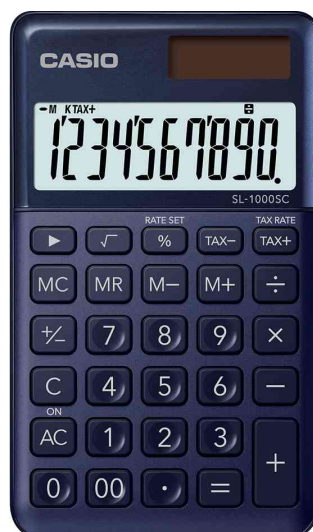

CASIO

Calculatrice "SL-1000 SC"

Apporte de la couleur au bureau

- fonctionnement: solaire / pile
- 1 x pile LR1130 comprise dans la livraison
- affichage LCD
- poids: (L)71 x (P)120 x (H)9 mm
- poids: 55 g

• Fonctions:

- calculs de base
- calcul de pourcentage- calcul de taxe- calcul de racine- mémoire 4 touches- séparateur de milliers- touche double zéro- touche de changement de signe

Exemples d'utilisation:

- effectuer les calculs nécessaires au prochain rendez-vous lors de déplacements
- pour les calculs courants au bureau

Adapté pour:

- bureau
- home-office
- attachés commerciaux

Calculatrice SL-1000SC-BK, noir

Calculatrice SL-1000SC-NY, bleu marine

Calculatrice SL-1000SC-GY, gris

Calculatrice SL-1000SC-PK, rose

Calculatrice SL-1000SC-WE, blanc

Produit	Modèle	Ecran	Alimentation électrique	Couleur	Conditionné	Numéro de fabricant	Code
Calculatrice SL-1000 SC-BK		1 ligne / 10 chiffres	solaire / pile	noir		SL-1000SC-BK	5216530
Calculatrice SL-1000 SC-GY		1 ligne / 10 chiffres	solaire / pile	gris		SL-1000SC-GY	5216535
Calculatrice SL-1000 SC-NY		1 ligne / 10 chiffres	solaire / pile	bleu marine		SL-1000SC-NY	5216532
Calculatrice SL-1000 SC-PK		1 ligne / 10 chiffres	solaire / pile	rose		SL-1000SC-PK	5216536
Calculatrice SL-1000 SC-WE		1 ligne / 10 chiffres	solaire / pile	blanc		SL-1000SC-WE	5216533