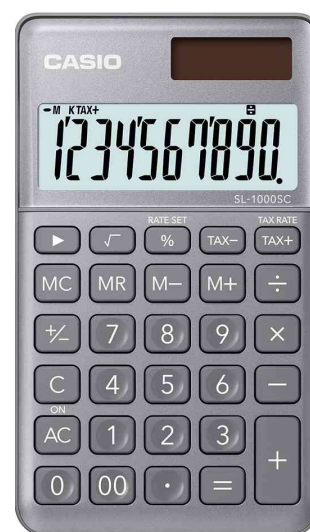

CASIO

Calculatrice "SL-1000 SC"

Apporte de la couleur au bureau

- fonctionnement: solaire / pile
- 1 x pile LR1130 comprise dans la livraison
- affichage LCD
- poids: (L)71 x (P)120 x (H)9 mm
- poids: 55 g

• Fonctions:

- calculs de base
- calcul de pourcentage- calcul de taxe- calcul de racine- mémoire 4 touches- séparateur de milliers- touche double zéro- touche de changement de signe

Exemples d'utilisation:

- effectuer les calculs nécessaires au prochain rendez-vous lors de déplacements
- pour les calculs courants au bureau

Adapté pour:

- bureau
- home-office
- attachés commerciaux

Calculatrice SL-1000SC-BK, noir

Calculatrice SL-1000SC-NY, bleu marine

Calculatrice SL-1000SC-GY, gris

Calculatrice SL-1000SC-PK, rose

Calculatrice SL-1000SC-WE, blanc

Produit	Modèle	Ecran	Alimentation électrique	Couleur	Conditionné	Numéro de fabricant	Code
Calculatrice SL-1000 SC-BK		1 ligne / 10 chiffres	solaire / pile	noir		SL-1000SC-BK	5216530
Calculatrice SL-1000 SC-GY		1 ligne / 10 chiffres	solaire / pile	gris		SL-1000SC-GY	5216535
Calculatrice SL-1000 SC-NY		1 ligne / 10 chiffres	solaire / pile	bleu marine		SL-1000SC-NY	5216532
Calculatrice SL-1000 SC-PK		1 ligne / 10 chiffres	solaire / pile	rose		SL-1000SC-PK	5216536
Calculatrice SL-1000 SC-WE		1 ligne / 10 chiffres	solaire / pile	blanc		SL-1000SC-WE	5216533